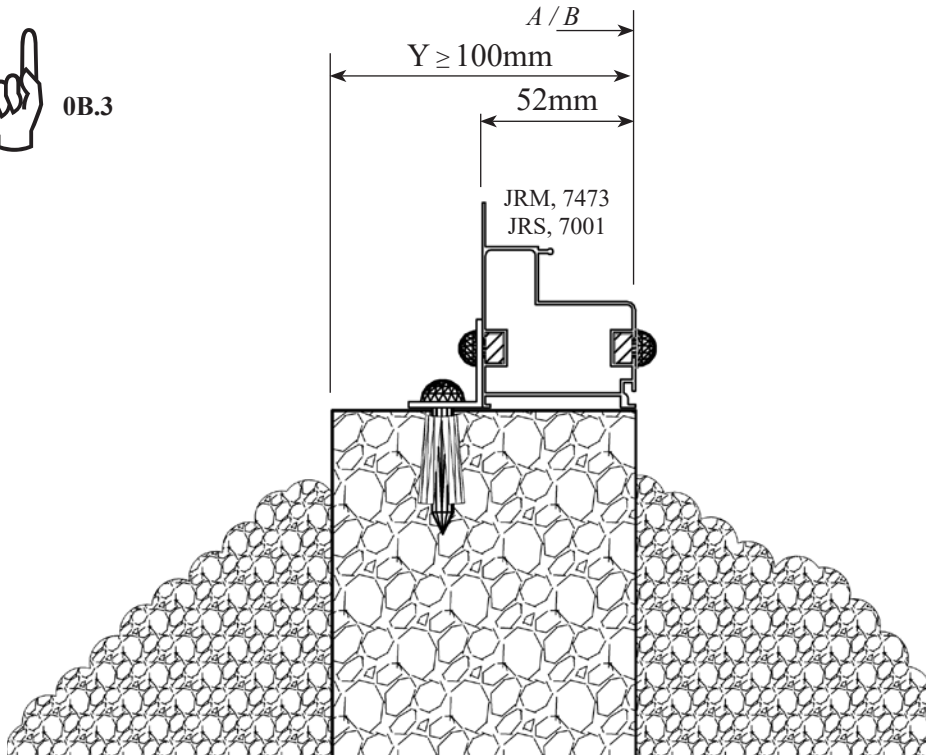

VM0061-JR

0 - JRM, JRS,

Základna / Základňa

0 - JRM, JRS,

	9800
A	3144 mm
B	3144 mm

1 - JRM,

Základní rám a rohové sloupky / Základní rám a rohové sloupky,

7053 8x		JRM, P1
7061 12x		JRM, P1
7080 48x		JRM, P1
7095 12x		JRM, P1
7200 4x		JRM, P1
7236 4x		JRM, JRS, P5
7399 8x		JRM, P1
7473 4x		JRM, P2 JRM, P3