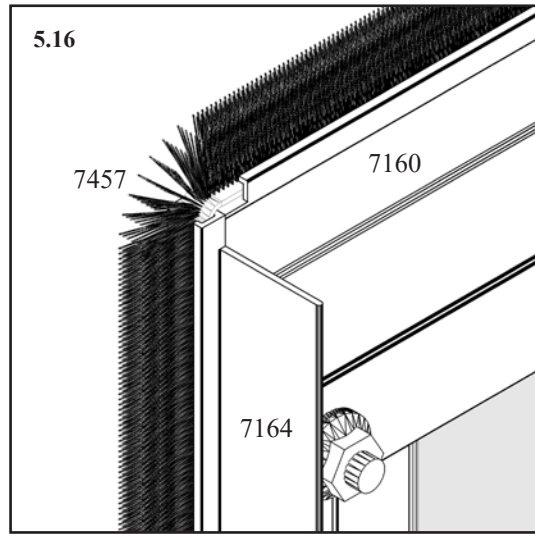

5.1
{E}

5	Sklo 4 mm		
	Díl č.	mm	
P4 	40000752	668 x 854	1x 3

5.2

5{E} - JRM, JRS,

5{E} - JRM, JRS,

5{E} - JRM, JRS,

6L{F} - JRM, JRS,

Dvěře / Dvere