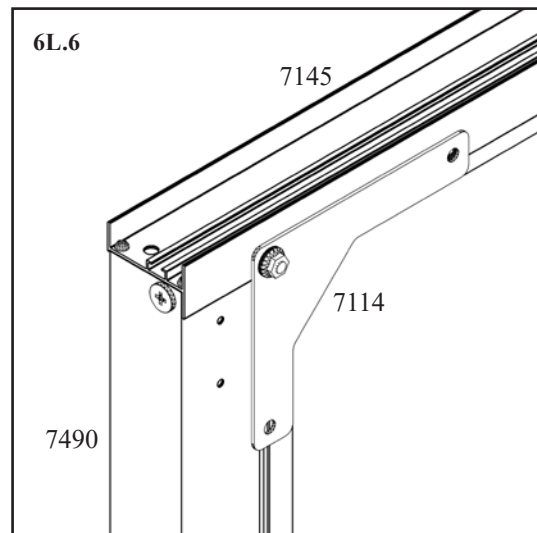

6L{F} - JRM, JRS,