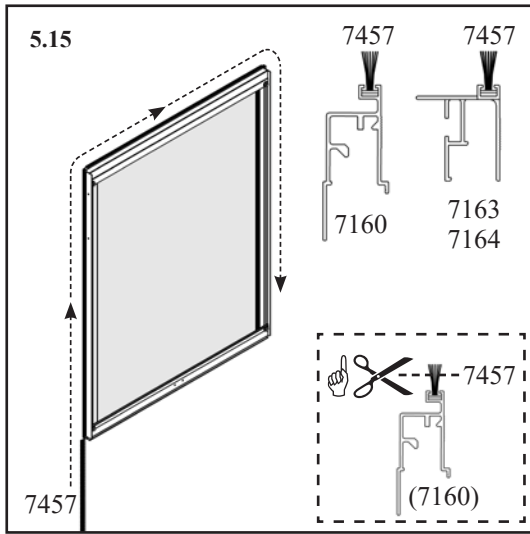

5.1
{E}

5	Sklo 4 mm		
	Díl č.	mm	
P4 	40000752	668 x 854	1x 3

5.2

5{E} - JRM, JRS,

5{E} - JRM, JRS,

5{E} - JRM, JRS,

6L{F} - JRM, JRS,

Dvěře / Dvere