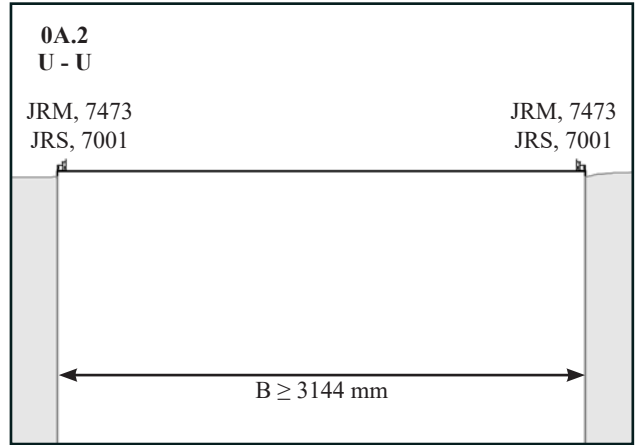

VM0061-JR

0 - JRM, JRS,

Základna / Základňa

0 - JRM, JRS,

	9800
A	3144 mm
B	3144 mm

1 - JRM,

Základní rám a rohové sloupky / Základní rám a rohové sloupky,

7053 8x		JRM, P1
7061 12x		JRM, P1
7080 48x		JRM, P1
7095 12x		JRM, P1
7200 4x		JRM, P1
7236 4x		JRM, JRS, P5
7399 8x		JRM, P1
7473 4x		JRM, P2 JRM, P3