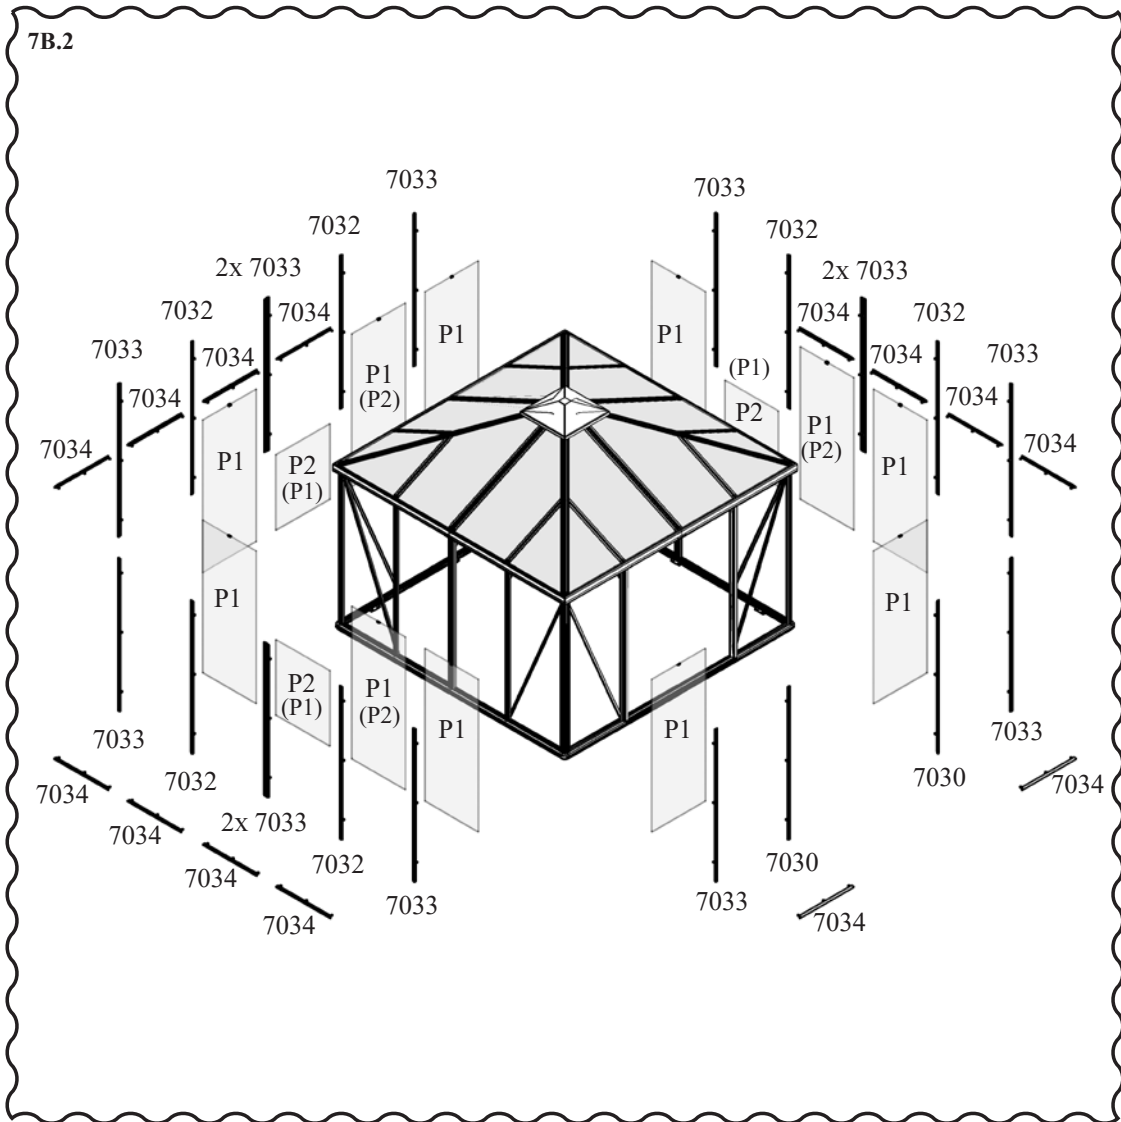

7B	Sklo		Množství
	Díl č.	mm	
P1 	367801	725 x 1790	11x
P2 	40000753	725 x 883	3x
Celkem			14x

7B{J} - JRM, JRS,

7B{J} - JRM, JRS,

7B{J} - JRM, JRS,

7B{J} - JRM, JRS,

7B.18

7C{K}/{L} - JRM, JRS,

Dveře / Dvere