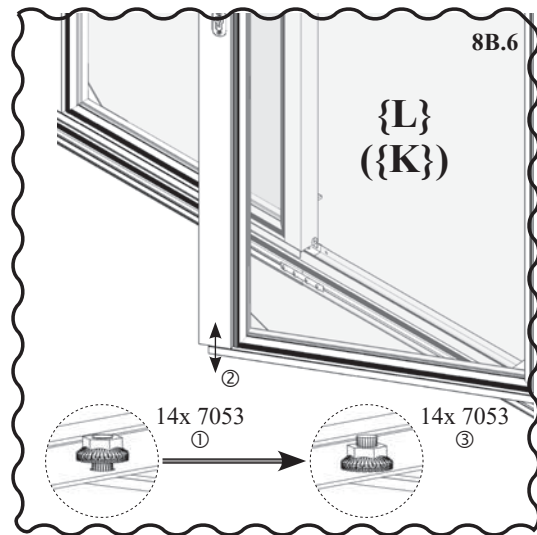

8B - JRM, JRS,