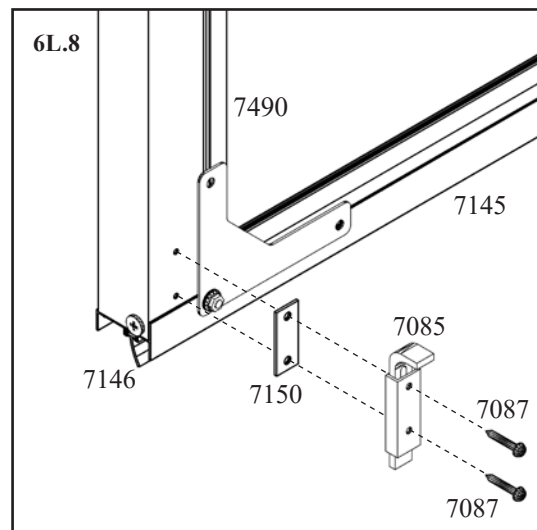

6L{F} - JRM, JRS,