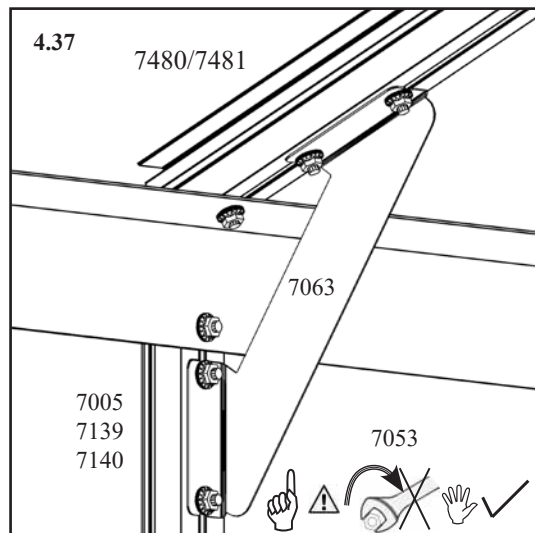

4{C}_2 - JRM, JRS,