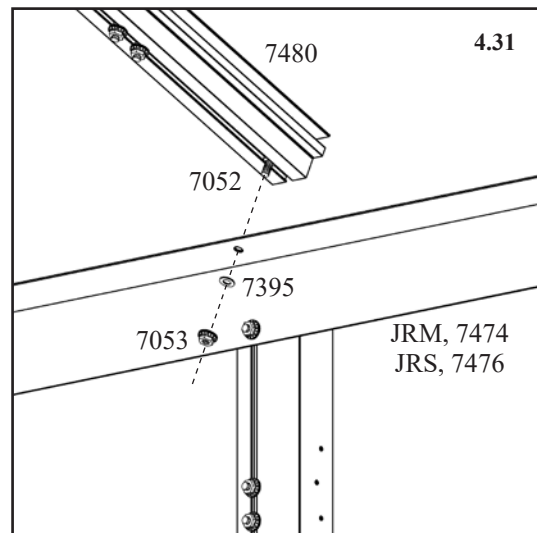

4{C}_2 - JRM, JRS,