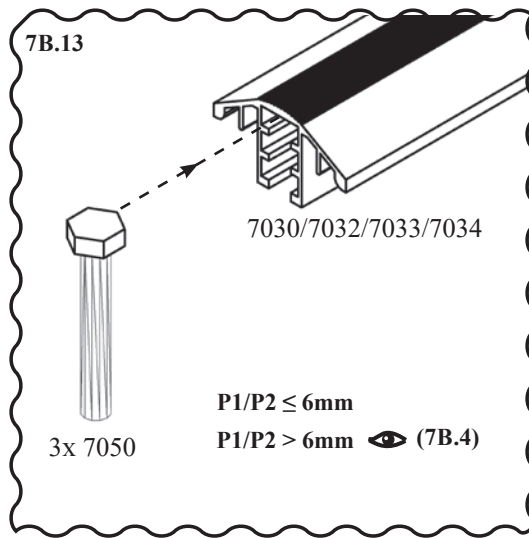

7B	Sklo		Množství
	Díl č.	mm	
P1 	367801	725 x 1790	11x
P2 	40000753	725 x 883	3x
Celkem			14x

7B{J} - JRM, JRS,

7B{J} - JRM, JRS,

7B{J} - JRM, JRS,

7B{J} - JRM, JRS,

7B.18

7C{K}/{L} - JRM, JRS,

Dveře / Dvere