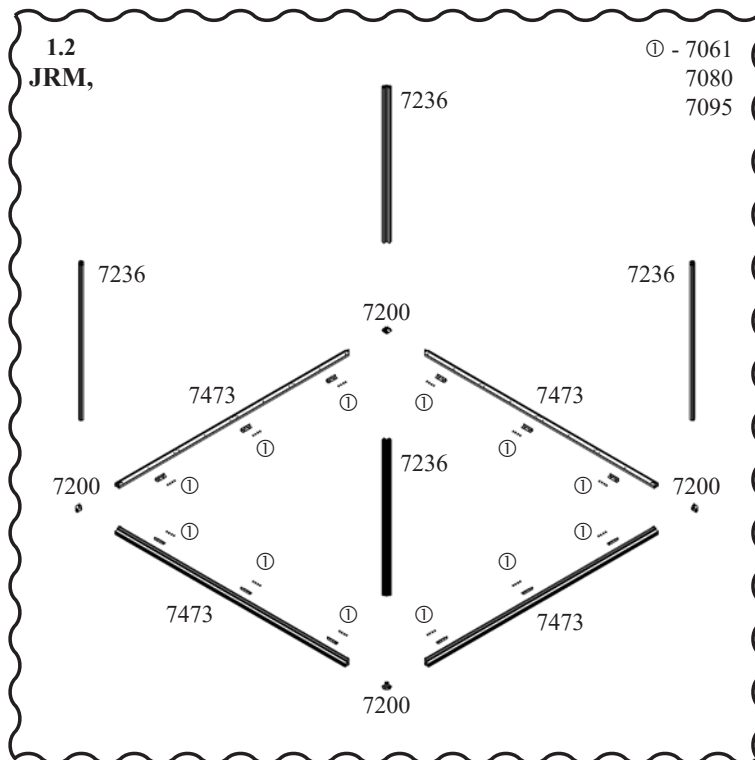

VM0061-JR

0 - JRM, JRS,

Základna / Základňa

0 - JRM, JRS,

	9800
A	3144 mm
B	3144 mm

1 - JRM,

Základní rám a rohové sloupky / Základní rám a rohové sloupky,

7053 8x		JRM, P1
7061 12x		JRM, P1
7080 48x		JRM, P1
7095 12x		JRM, P1
7200 4x		JRM, P1
7236 4x		JRM, JRS, P5
7399 8x		JRM, P1
7473 4x		JRM, P2 JRM, P3