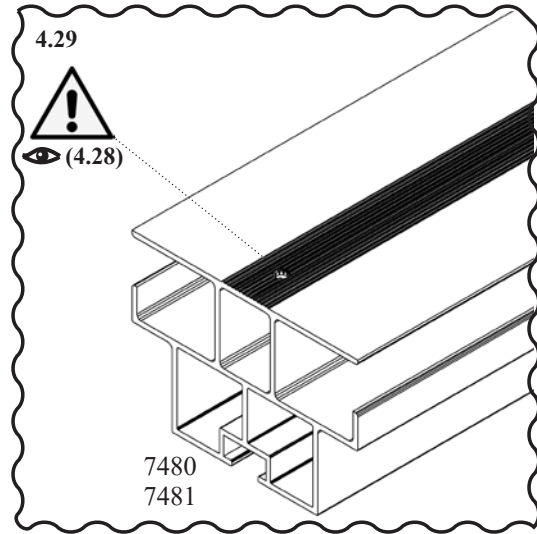

4{C}_2 - JRM, JRS,