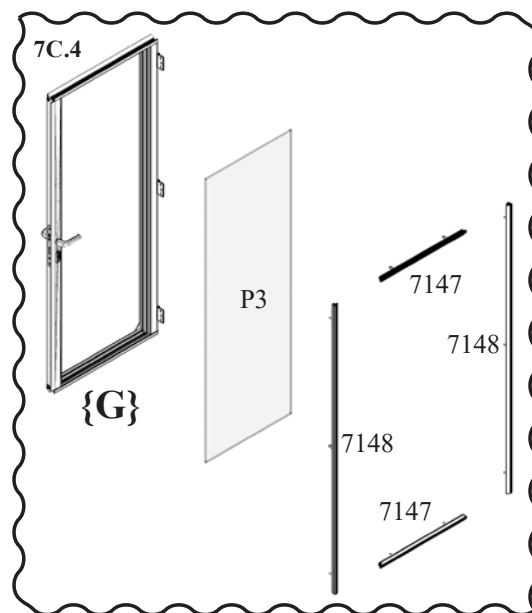

7C{K}/{L} - JRM, JRS,