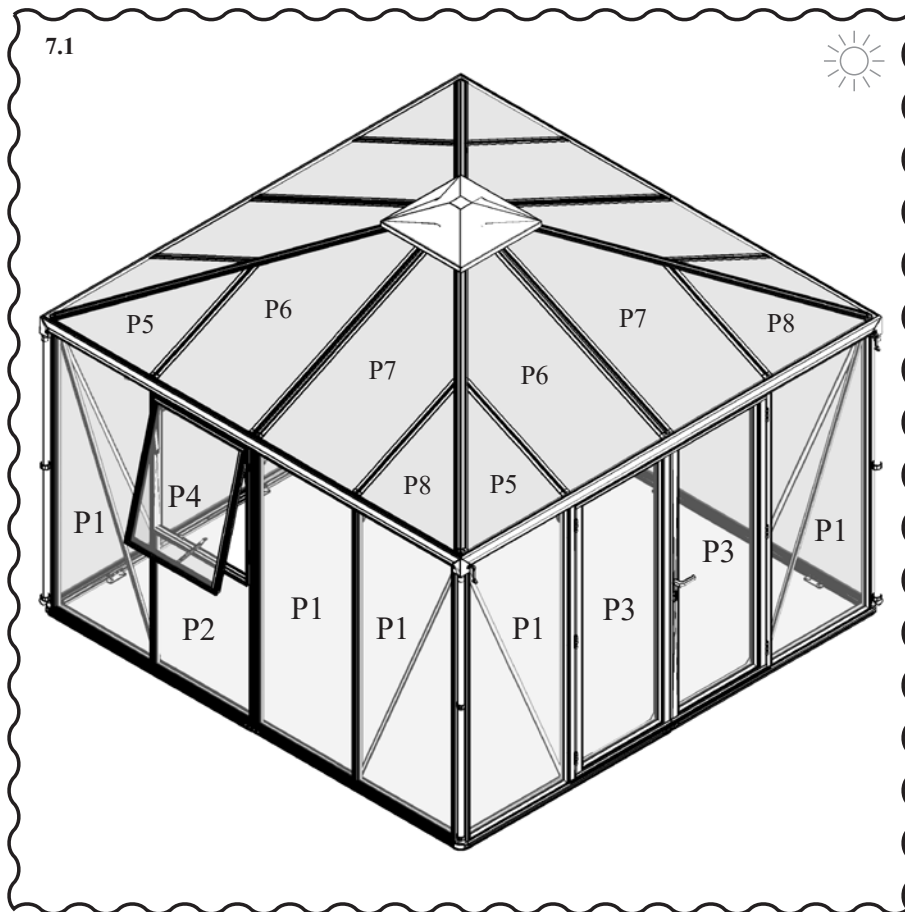

6R{G} - JRM, JRS,

VM0061-JR

6R{G} - JRM, JRS,

6R{G} - JRM, JRS,

7{J} & 8 - JRM, JRS,

7 & 8	Sklo		Sklo		Polykarbonát		Množství
	Díl č.	mm	4 mm		10 mm		
			Art. No.	mm	Díl č.	mm(±3mm)	
P1	367801	725 x 1790					11x
P2	40000753	725 x 883					3x
P3	367810	586 x 1694					2x
P4			40000752	668 x 854			3x
P5					40003456	747_0 x 0_826	4x
P6					40003457	725_142 x 845.5_1490	4x
P7					40003458	725_142 x 1490_845.5	4x
P8					40003459	747_0 x 826_0	4x
						Celkem	35x