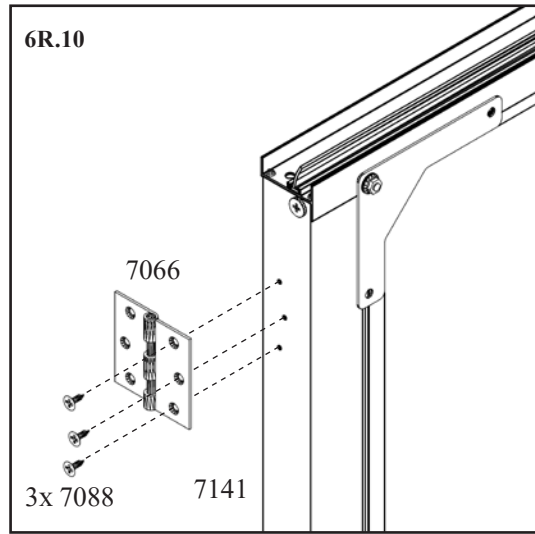

6R{G} - JRM, JRS,