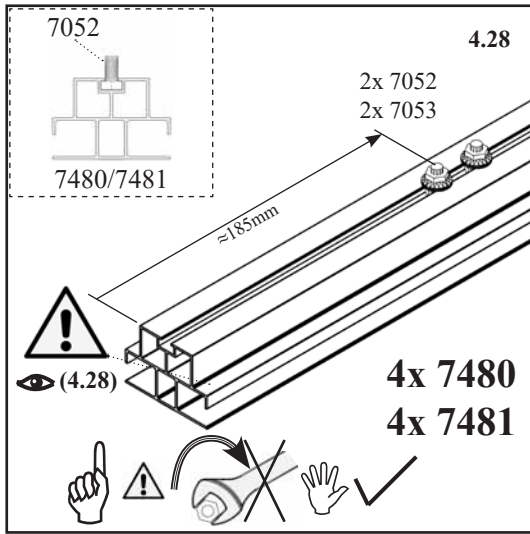

4{C}_2 - JRM, JRS,