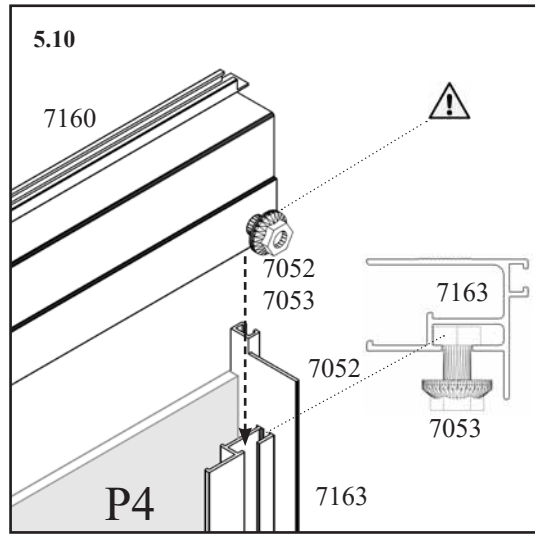

5.1
{E}

5	Sklo 4 mm		
	Díl č.	mm	
P4 	40000752	668 x 854	1x 3

5.2

5{E} - JRM, JRS,

5{E} - JRM, JRS,

5{E} - JRM, JRS,

6L{F} - JRM, JRS,

Dvěře / Dvere