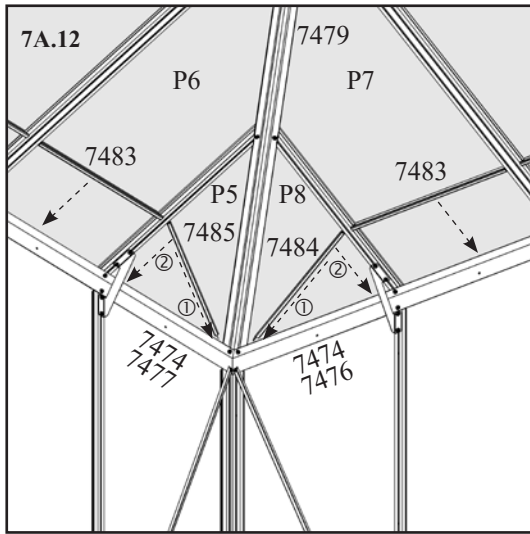

7A_1 - JRM, JRS,