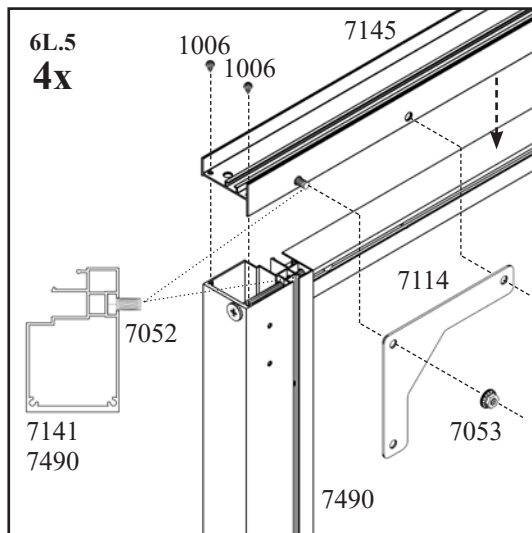

6L{F} - JRM, JRS,