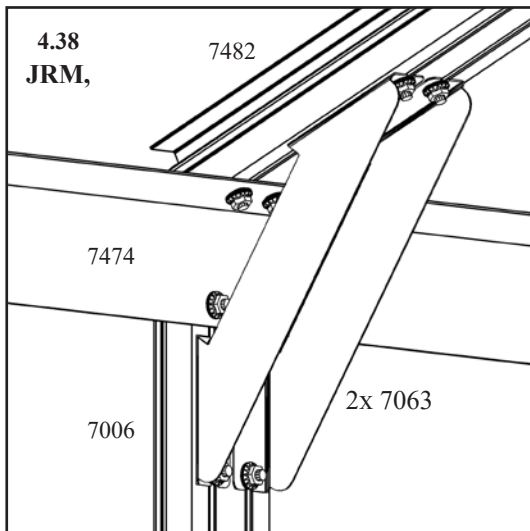

4{C}_2 - JRM, JRS,