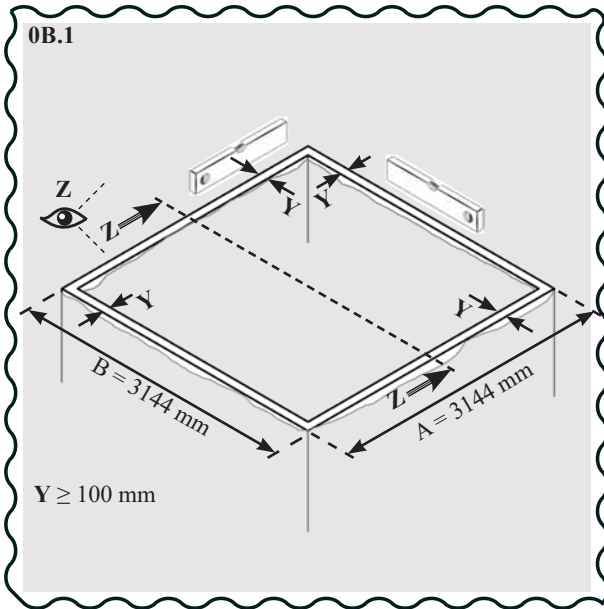

Základna / Základňa