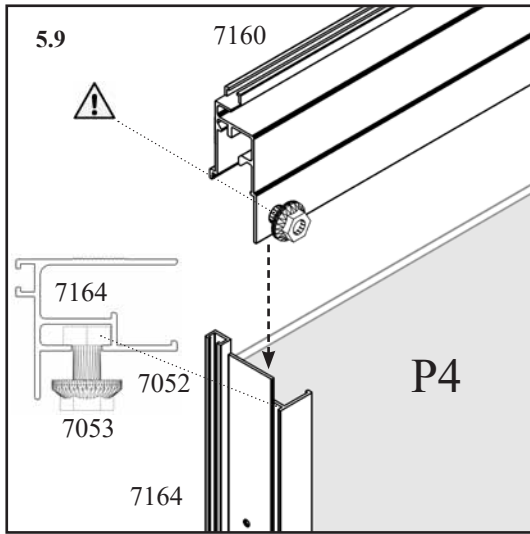

5.1
{E}

5	Sklo 4 mm		
	Díl č.	mm	
P4 	40000752	668 x 854	1x 3

5.2

5{E} - JRM, JRS,

5{E} - JRM, JRS,

5{E} - JRM, JRS,

6L{F} - JRM, JRS,

Dvěře / Dvere