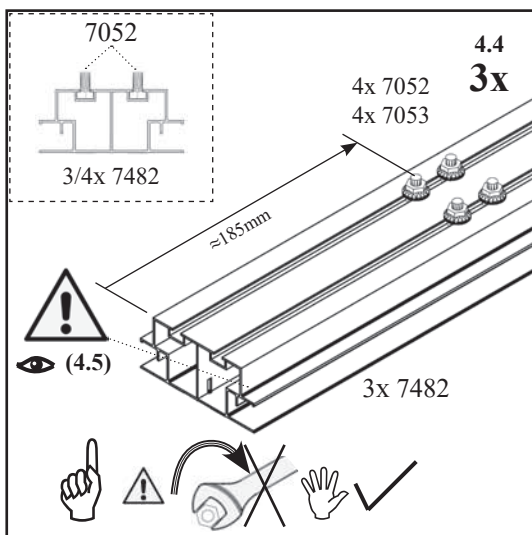

7052 28x	
7053 28x	
7395 8x	
7482 4x	
{B} 1x	
{D} 1x