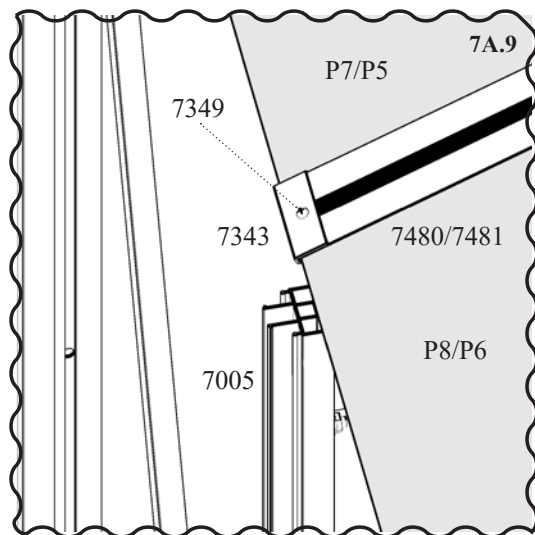

7A_1 - JRM, JRS,