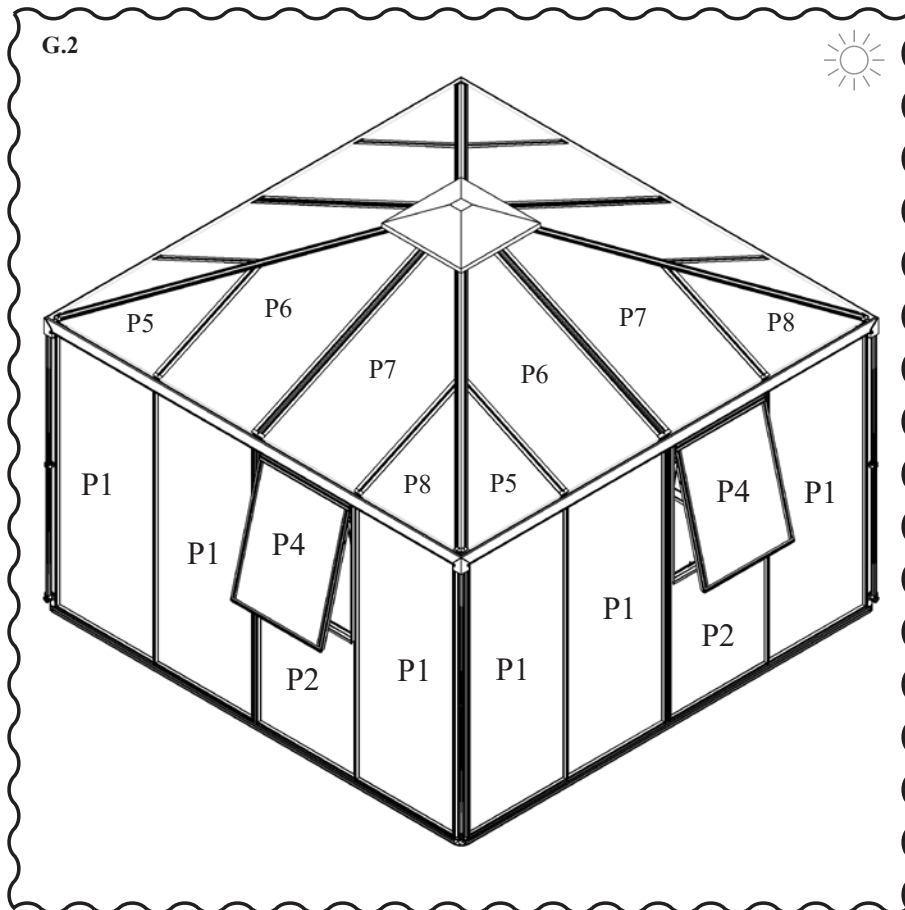

G

Zasklení sklo / polykarbonát / Zasklenie sklo / polykarbonát