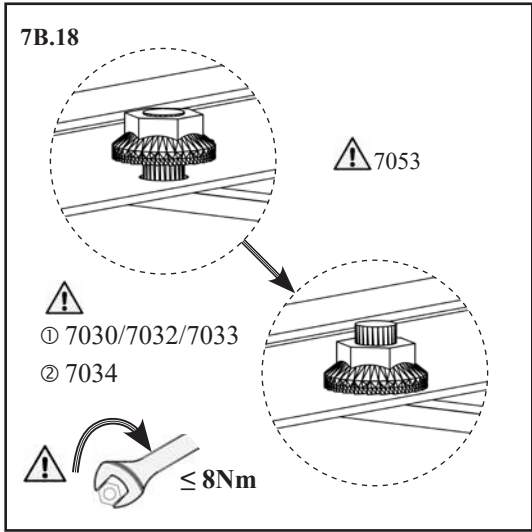

7B	Sklo		Množství
	Díl č.	mm	
P1 	367801	725 x 1790	11x
P2 	40000753	725 x 883	3x
Celkem			14x

7B{J} - JRM, JRS,

7B{J} - JRM, JRS,

7B{J} - JRM, JRS,

7B{J} - JRM, JRS,

7B.18

7C{K}/{L} - JRM, JRS,

Dveře / Dvere