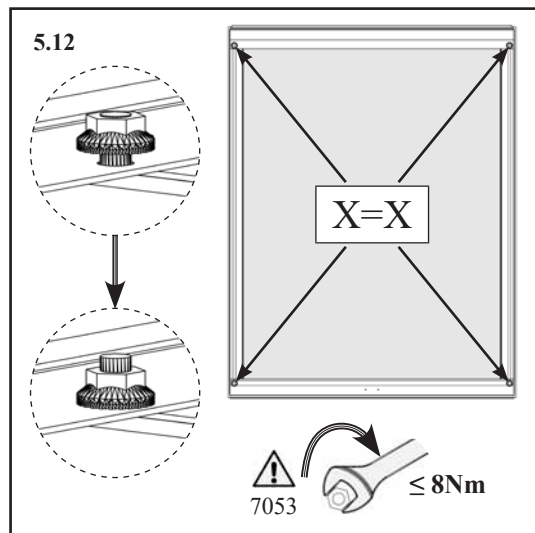

5.1
{E}

5	Sklo 4 mm		
	Díl č.	mm	
P4 	40000752	668 x 854	1x 3

5.2

5{E} - JRM, JRS,

5{E} - JRM, JRS,

5{E} - JRM, JRS,

6L{F} - JRM, JRS,

Dvěře / Dvere