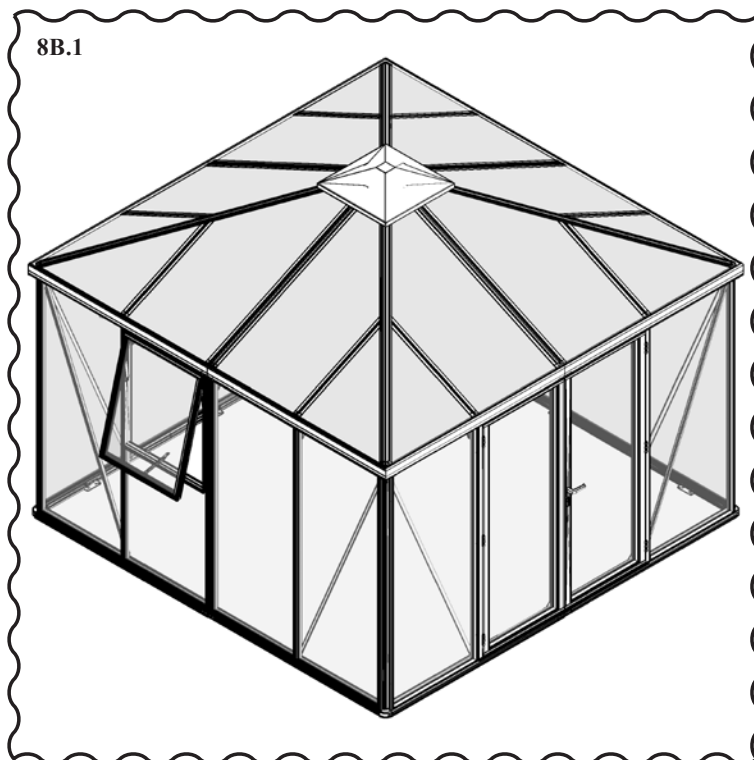

8B - JRM, JRS,

Dokončování / Dokončovanie

7088 18x		JRM, P1 JRS, P1S
{J} 1x		-
{K} 1x		-
{L} 1x		-