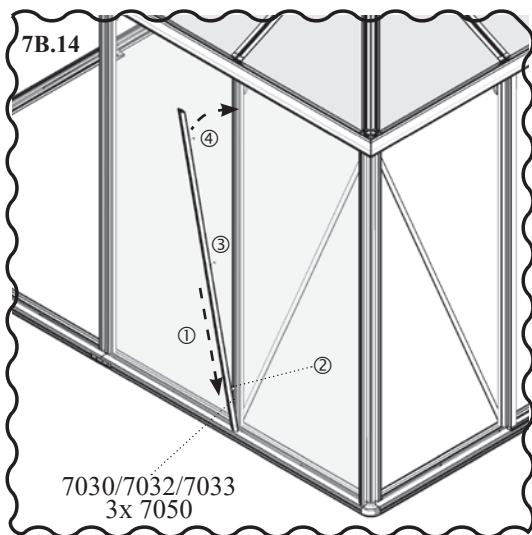

7B	Sklo		Množství
	Díl č.	mm	
P1 	367801	725 x 1790	11x
P2 	40000753	725 x 883	3x
Celkem			14x

7B{J} - JRM, JRS,

7B{J} - JRM, JRS,

7B{J} - JRM, JRS,

7B{J} - JRM, JRS,

7B.18

7C{K}/{L} - JRM, JRS,

Dveře / Dvere