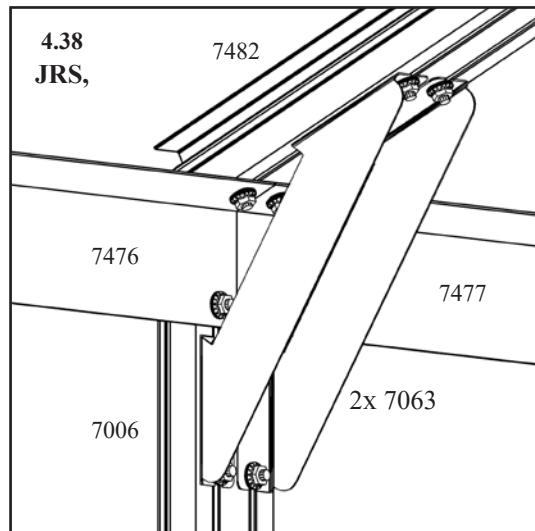

4{C}_2 - JRM, JRS,