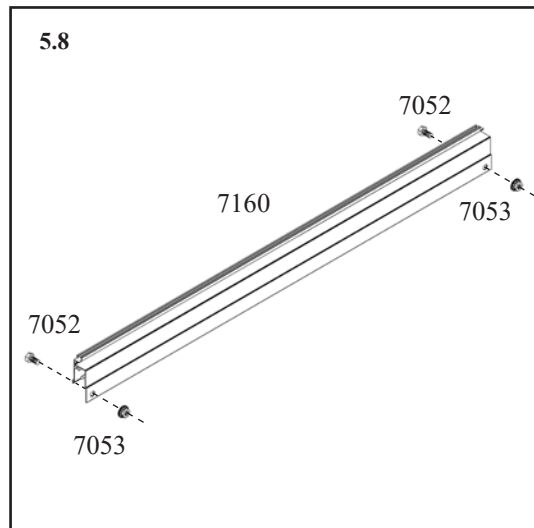

5.1
{E}

5	Sklo 4 mm		
	Díl č.	mm	
P4 	40000752	668 x 854	1x 3

5.2

5{E} - JRM, JRS,

5{E} - JRM, JRS,

5{E} - JRM, JRS,

6L{F} - JRM, JRS,

Dvěře / Dvere