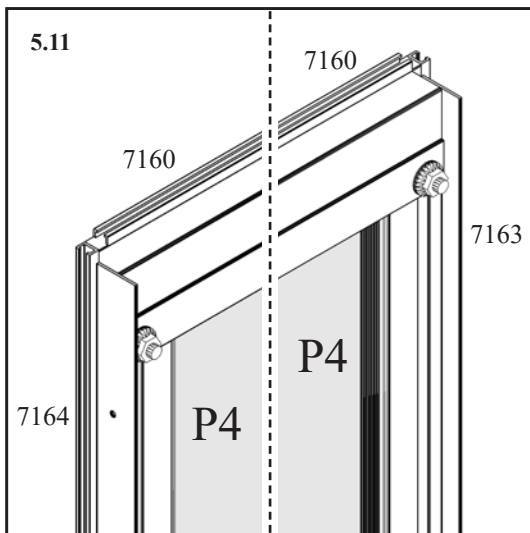

5.1
{E}

5	Sklo 4 mm		
	Díl č.	mm	
P4 	40000752	668 x 854	1x 3

5.2

5{E} - JRM, JRS,

5{E} - JRM, JRS,

5{E} - JRM, JRS,

6L{F} - JRM, JRS,

Dvěře / Dvere