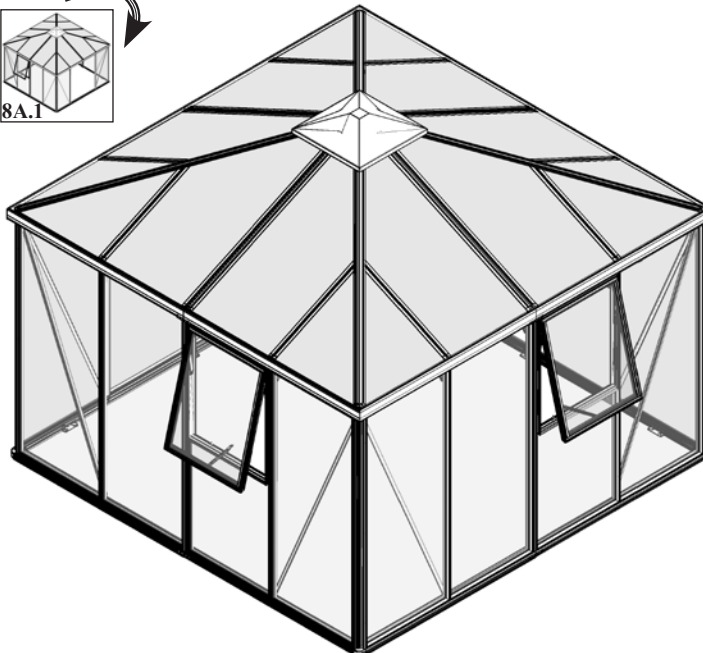

8A - JRM, JRS,

8A.2

Dokončení / Dokončenie

6056 2x 3		JRM, P1 JRS, P1S
7053 4x 3		JRM, P1 JRS, P1S
7088 12x 3		JRM, P1 JRS, P1S
7162 1x 3		JRM, JRS, P7
7165 1x 3		JRM, JRS, P7
7166 1x 3		JRM, JRS, P7
7399 4x 3		JRM, P1 JRS, P1S
7403 4x 3		JRM, P1 JRS, P1S
7419 2x 3		JRM, P1 JRS, P1S
{E} 1x 3		-
{J} 1x		-