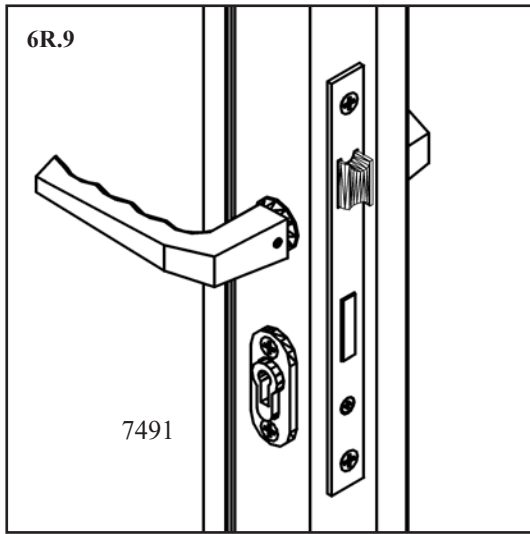

6R{G} - JRM, JRS,