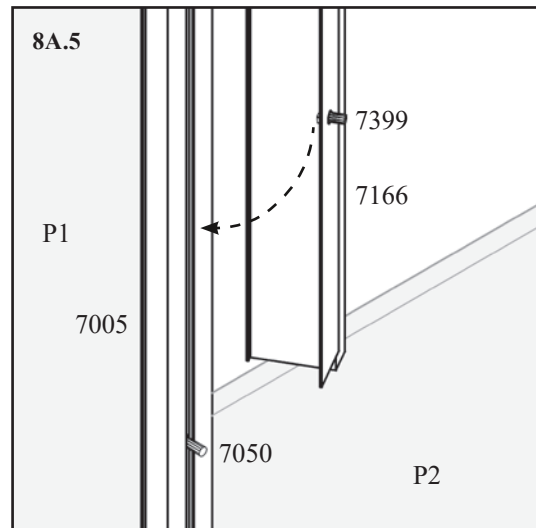

8A - JRM, JRS,

3x

VM0061-JR