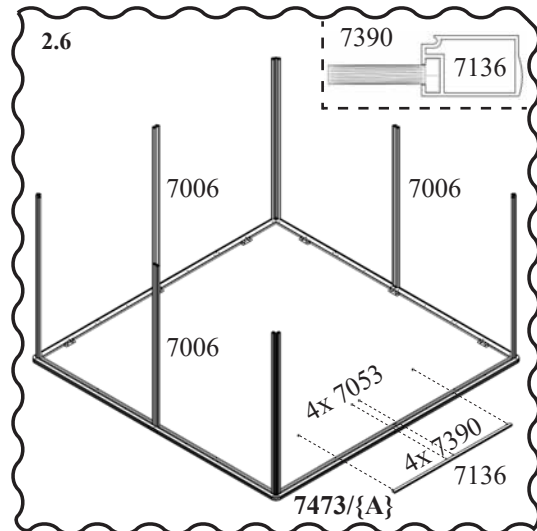

2 - JRM, JRS,