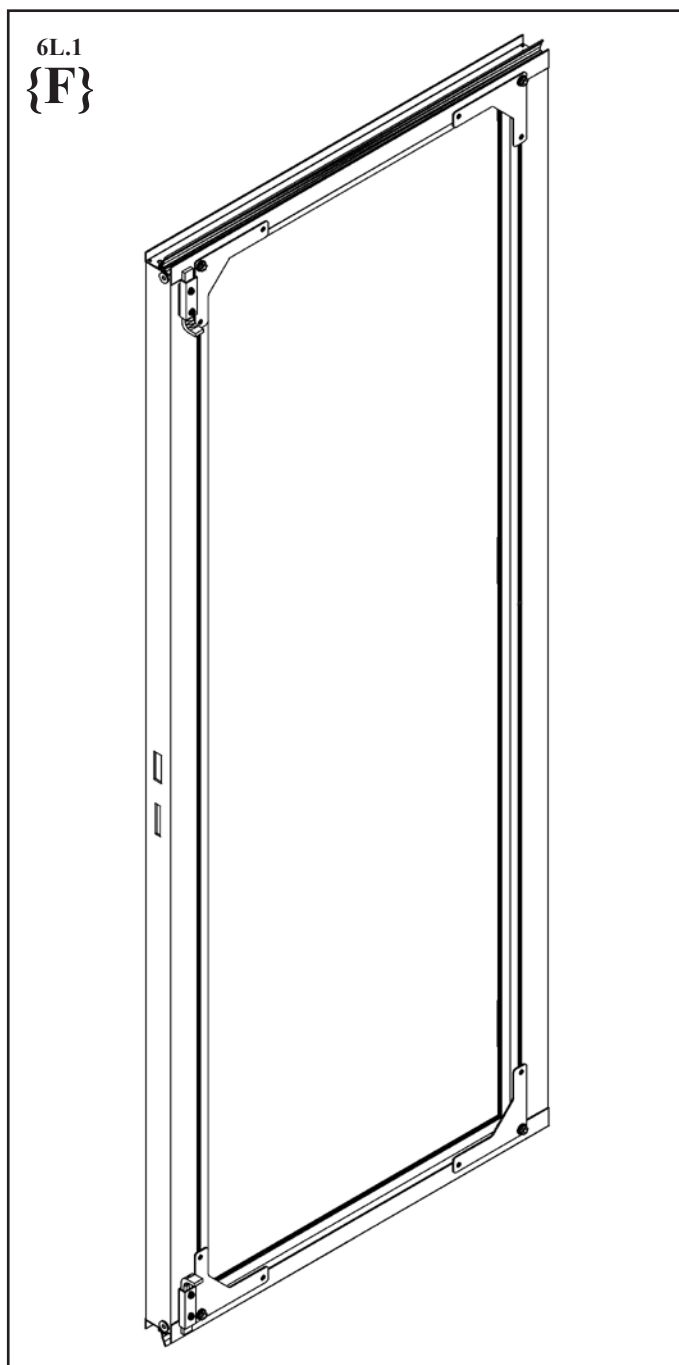

5.1
{E}

5	Sklo 4 mm		
	Díl č.	mm	
P4 	40000752	668 x 854	1x 3

5.2

5{E} - JRM, JRS,

5{E} - JRM, JRS,

5{E} - JRM, JRS,

6L{F} - JRM, JRS,

Dvěře / Dvere