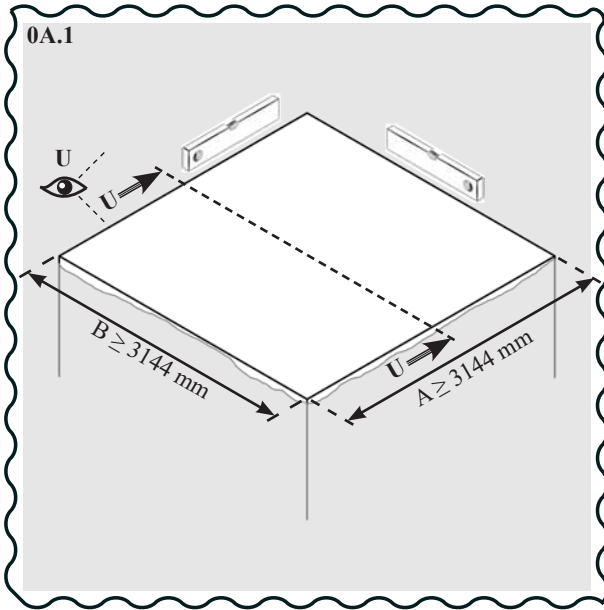

Základna / Základňa