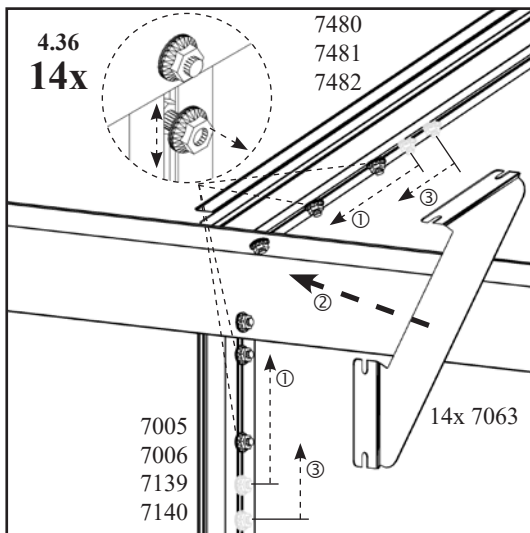

4{C}_2 - JRM, JRS,