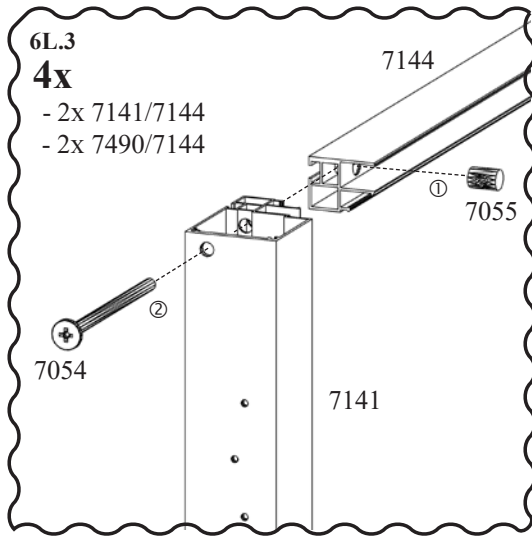

6L{F} - JRM, JRS,