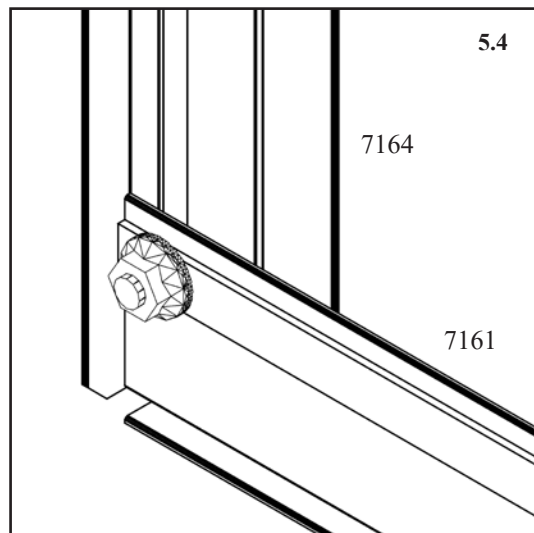

5.1
{E}

5	Sklo 4 mm		
	Díl č.	mm	
P4 	40000752	668 x 854	1x 3

5.2

5{E} - JRM, JRS,

5{E} - JRM, JRS,

5{E} - JRM, JRS,

6L{F} - JRM, JRS,

Dvěře / Dvere