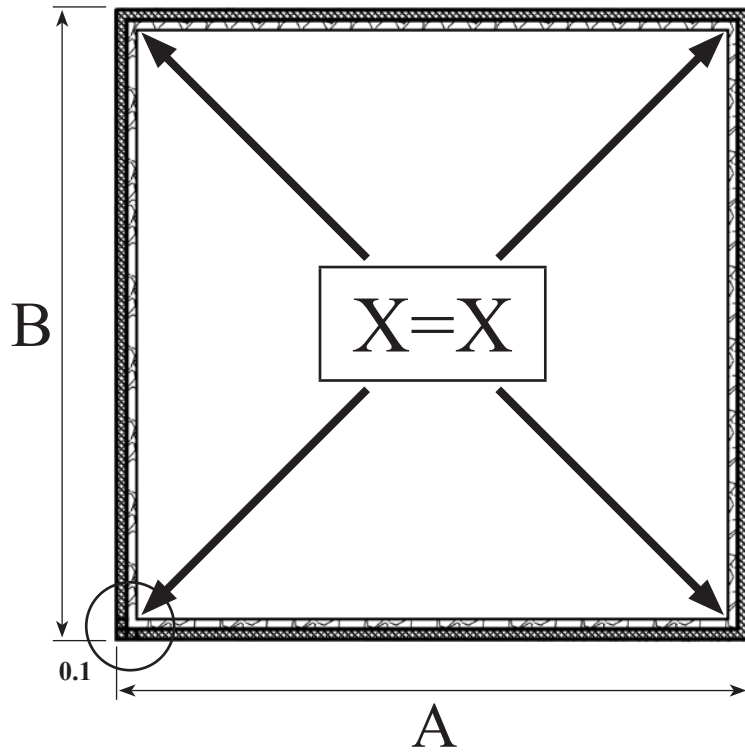

VM0061-JR

0 - JRM, JRS,

Základna / Základňa

0 - JRM, JRS,

	9800
A	3144 mm
B	3144 mm

1 - JRM,

Základní rám a rohové sloupky / Základní rám a rohové sloupky,

7053 8x		JRM, P1
7061 12x		JRM, P1
7080 48x		JRM, P1
7095 12x		JRM, P1
7200 4x		JRM, P1
7236 4x		JRM, JRS, P5
7399 8x		JRM, P1
7473 4x		JRM, P2 JRM, P3