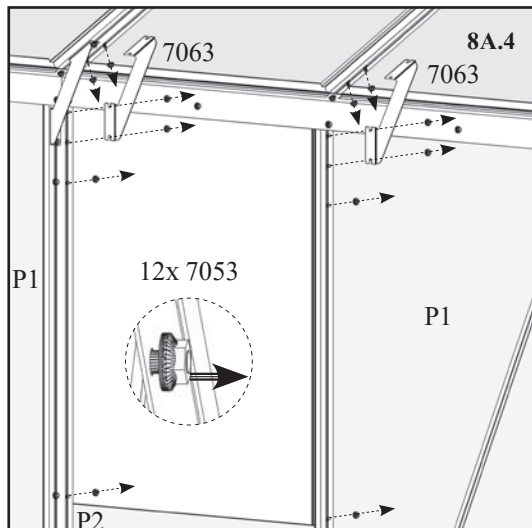

8A - JRM, JRS,

3x

VM0061-JR