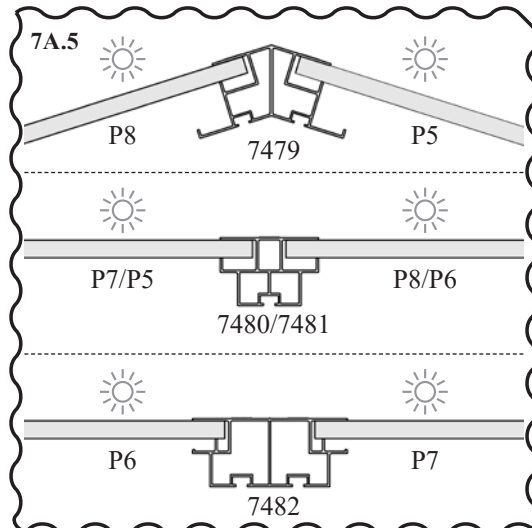

Zasklení / Zasklenie

7A_1 - JRM, JRS,

7A.3

7240 4x	
7343 8x	
7349 20x 16x*	
7423 16x*	
7483 8x	
7484 4x	
7485 4x	
7493 8x	
{C} 1x	

7A	Polykarbonát		Množství	
	10 mm			
	Díl č.	mm(±3mm)		
P5		40003456	747_0 x 0_826	4x
P6		40003457	725_142 x 845.5_1490	4x
P7		40003458	725_142 x 1490_845.5	4x
P8		40003459	747_0 x 826_0	4x
			Celkem	16x