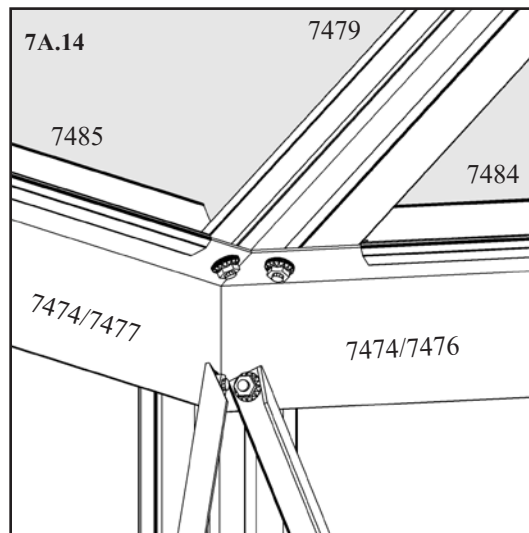

7A_1 - JRM, JRS,