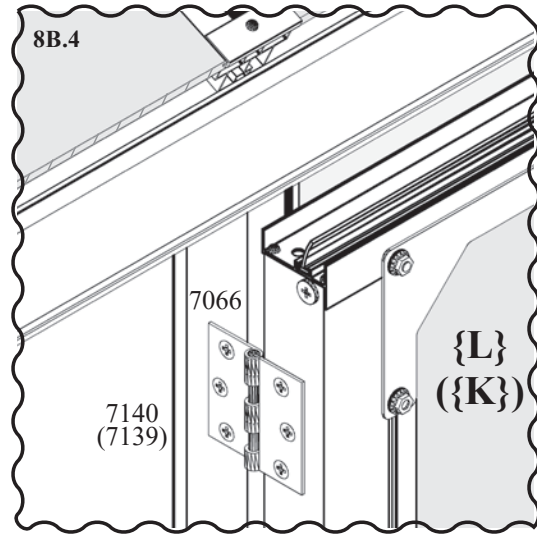

8B - JRM, JRS,