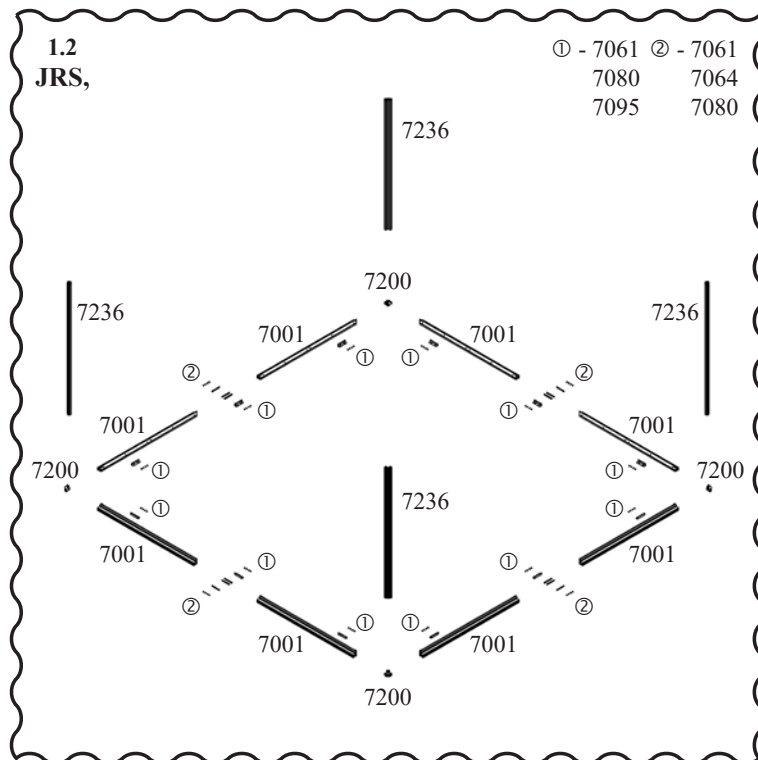

7001 8x		JRS, P2S JRS, P3S
7053 8x		JRS, P1S
7061 16x		JRS, P1S
7064 4x		JRS, P1S
7080 64x		JRS, P1S
7095 12x		JRS, P1S
7200 4x		JRS, P1S
7236 4x		JRM, JRS, P5
7399 8x		JRS, P1S