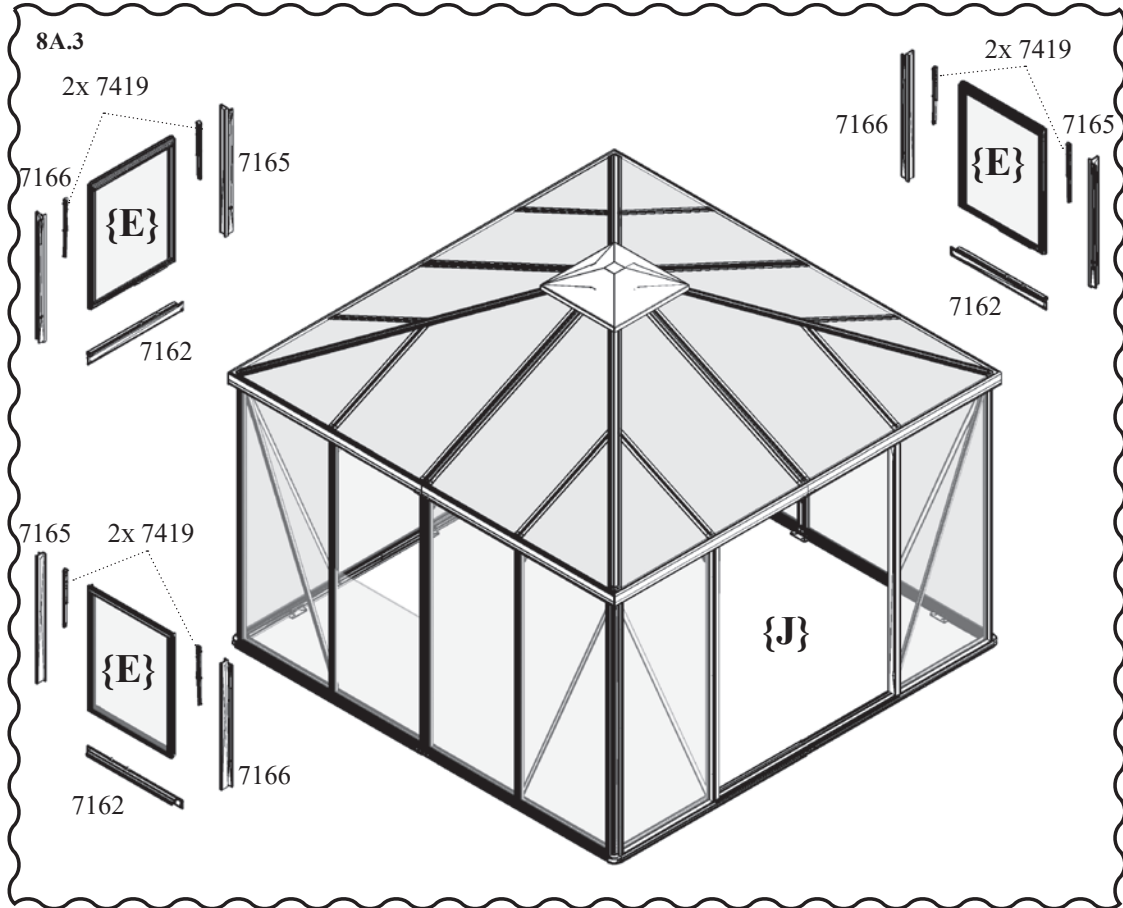

8A - JRM, JRS,