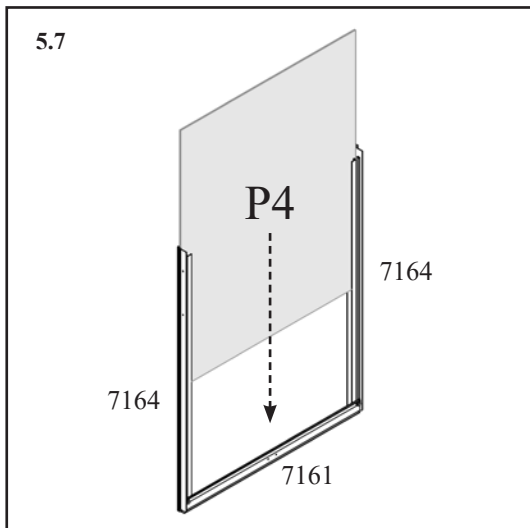

5.1
{E}

5	Sklo 4 mm		
	Díl č.	mm	
P4 	40000752	668 x 854	1x 3

5.2

5{E} - JRM, JRS,

5{E} - JRM, JRS,

5{E} - JRM, JRS,

6L{F} - JRM, JRS,

Dvěře / Dvere