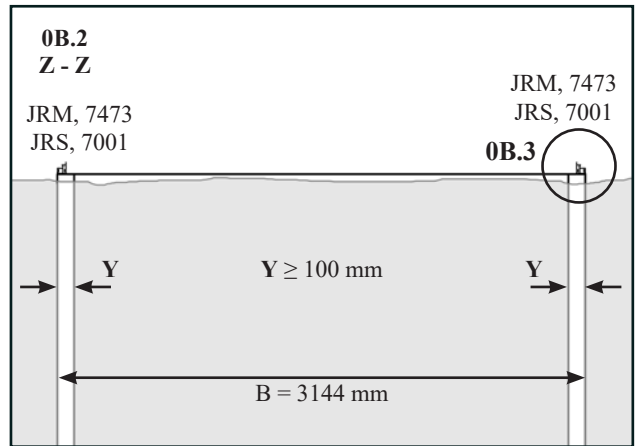

VM0061-JR

0 - JRM, JRS,

Základna / Základňa

0 - JRM, JRS,

	9800
A	3144 mm
B	3144 mm

1 - JRM,

Základní rám a rohové sloupky / Základní rám a rohové sloupky,

7053 8x		JRM, P1
7061 12x		JRM, P1
7080 48x		JRM, P1
7095 12x		JRM, P1
7200 4x		JRM, P1
7236 4x		JRM, JRS, P5
7399 8x		JRM, P1
7473 4x		JRM, P2 JRM, P3