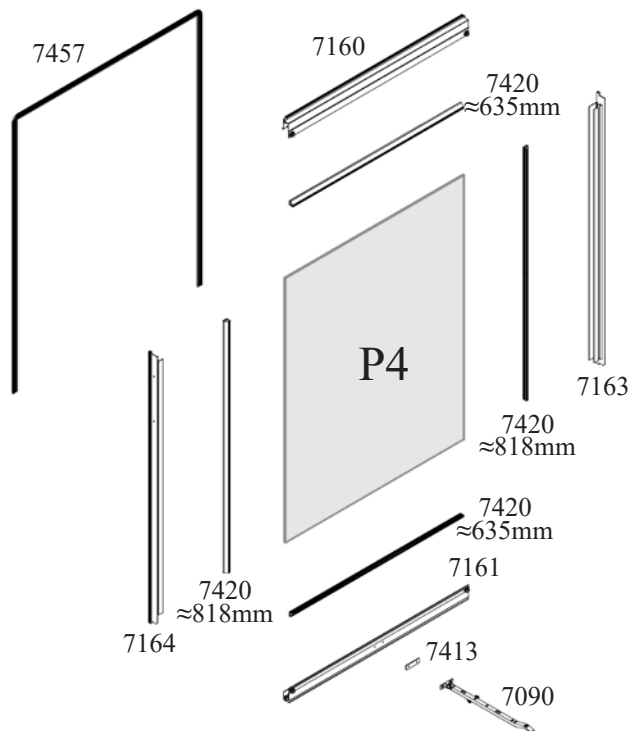

5.1
{E}

5	Sklo 4 mm		
	Díl č.	mm	
P4 	40000752	668 x 854	1x 3

5.2

5{E} - JRM, JRS,

5{E} - JRM, JRS,

5{E} - JRM, JRS,

6L{F} - JRM, JRS,

Dvěře / Dvere