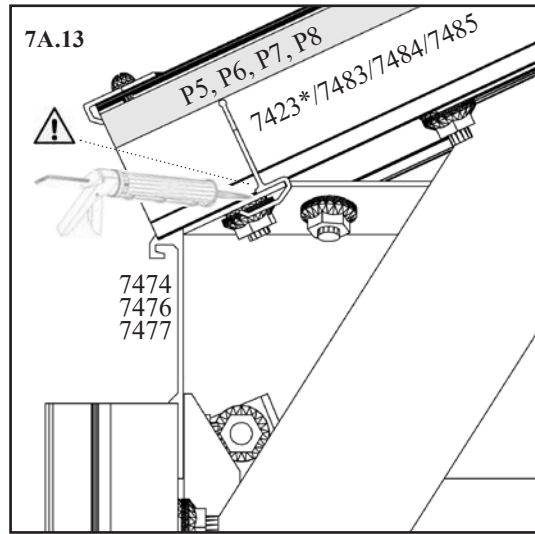

7A_1 - JRM, JRS,