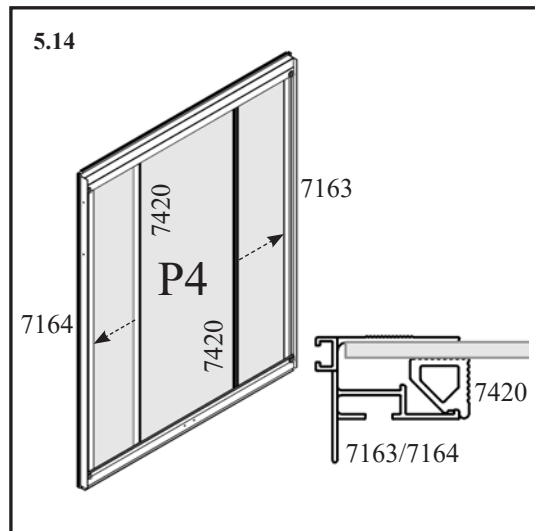

5.1
{E}

5	Sklo 4 mm		
	Díl č.	mm	
P4 	40000752	668 x 854	1x 3

5.2

5{E} - JRM, JRS,

5{E} - JRM, JRS,

5{E} - JRM, JRS,

6L{F} - JRM, JRS,

Dvěře / Dvere