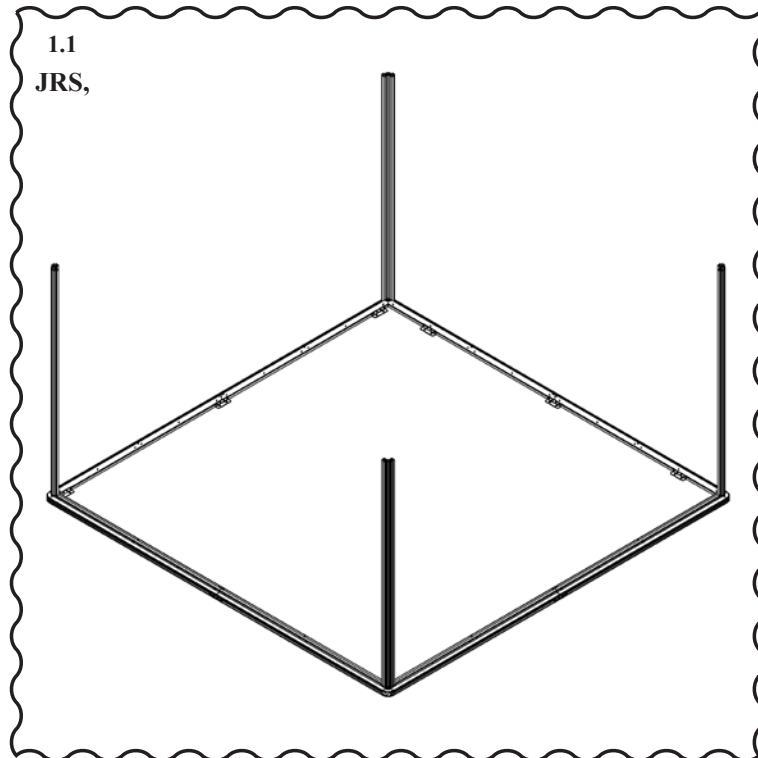

7001 8x		JRS, P2S JRS, P3S
7053 8x		JRS, P1S
7061 16x		JRS, P1S
7064 4x		JRS, P1S
7080 64x		JRS, P1S
7095 12x		JRS, P1S
7200 4x		JRS, P1S
7236 4x		JRM, JRS, P5
7399 8x		JRS, P1S