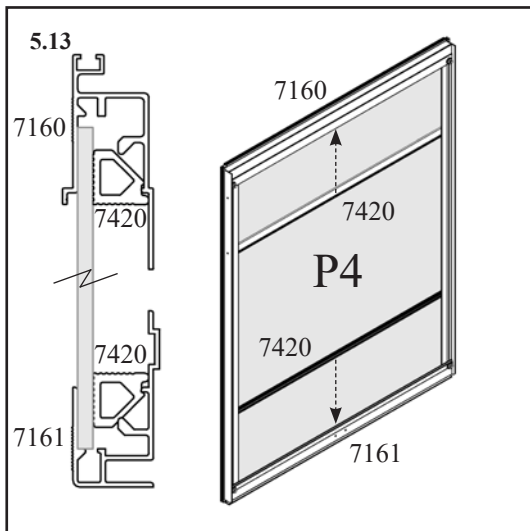

5.1
{E}

5	Sklo 4 mm		
	Díl č.	mm	
P4 	40000752	668 x 854	1x 3

5.2

5{E} - JRM, JRS,

5{E} - JRM, JRS,

5{E} - JRM, JRS,

6L{F} - JRM, JRS,

Dvěře / Dvere