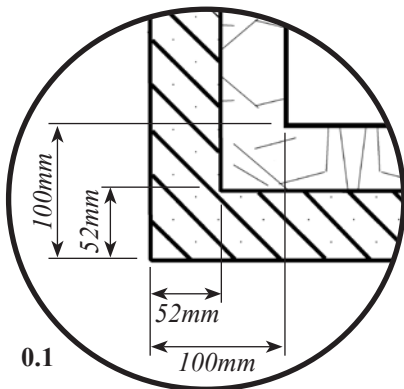

VM0061-JR

0 - JRM, JRS,

Základna / Základňa

0 - JRM, JRS,

	9800
A	3144 mm
B	3144 mm

1 - JRM,

Základní rám a rohové sloupky / Základní rám a rohové sloupky,

7053 8x		JRM, P1
7061 12x		JRM, P1
7080 48x		JRM, P1
7095 12x		JRM, P1
7200 4x		JRM, P1
7236 4x		JRM, JRS, P5
7399 8x		JRM, P1
7473 4x		JRM, P2 JRM, P3