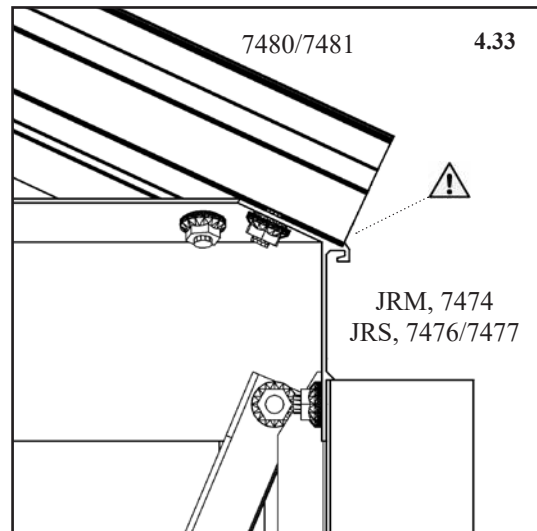

4{C}_2 - JRM, JRS,