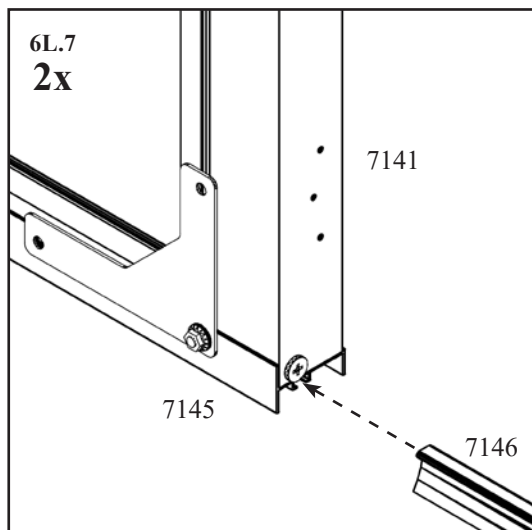

6L{F} - JRM, JRS,