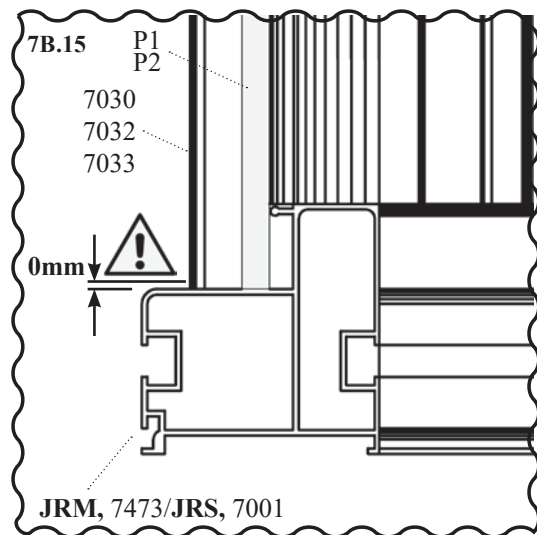

7B	Sklo		Množství
	Díl č.	mm	
P1 	367801	725 x 1790	11x
P2 	40000753	725 x 883	3x
Celkem			14x

7B{J} - JRM, JRS,

7B{J} - JRM, JRS,

7B{J} - JRM, JRS,

7B{J} - JRM, JRS,

7B.18

7C{K}/{L} - JRM, JRS,

Dveře / Dvere