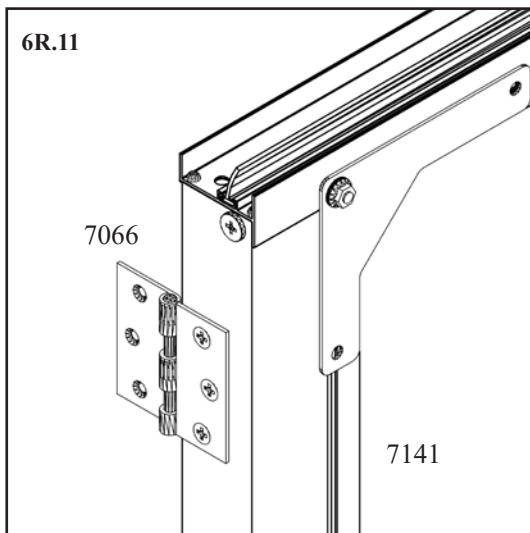

6R{G} - JRM, JRS,