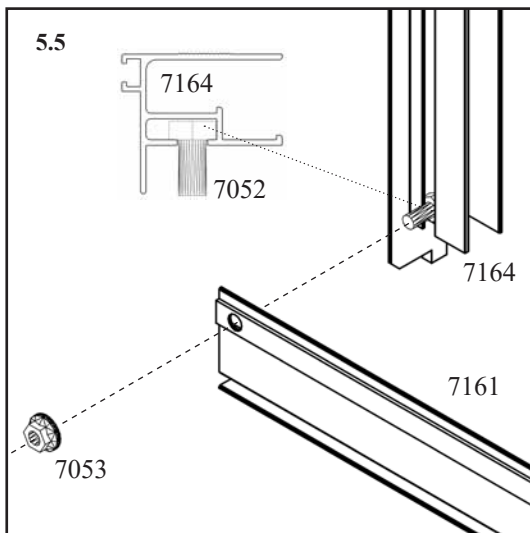

5.1
{E}

5	Sklo 4 mm		
	Díl č.	mm	
P4 	40000752	668 x 854	1x 3

5.2

5{E} - JRM, JRS,

5{E} - JRM, JRS,

5{E} - JRM, JRS,

6L{F} - JRM, JRS,

Dvěře / Dvere