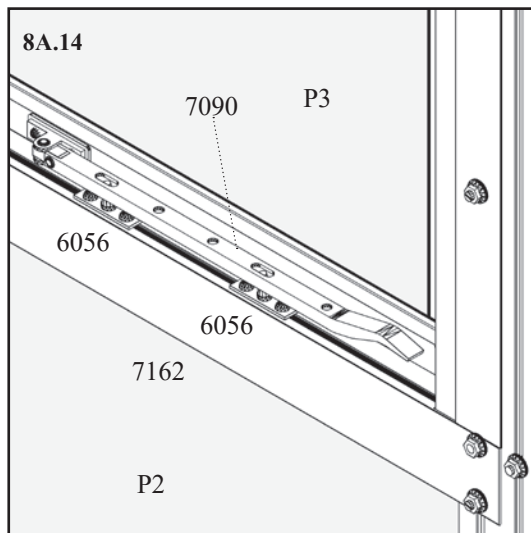

8A - JRM, JRS,