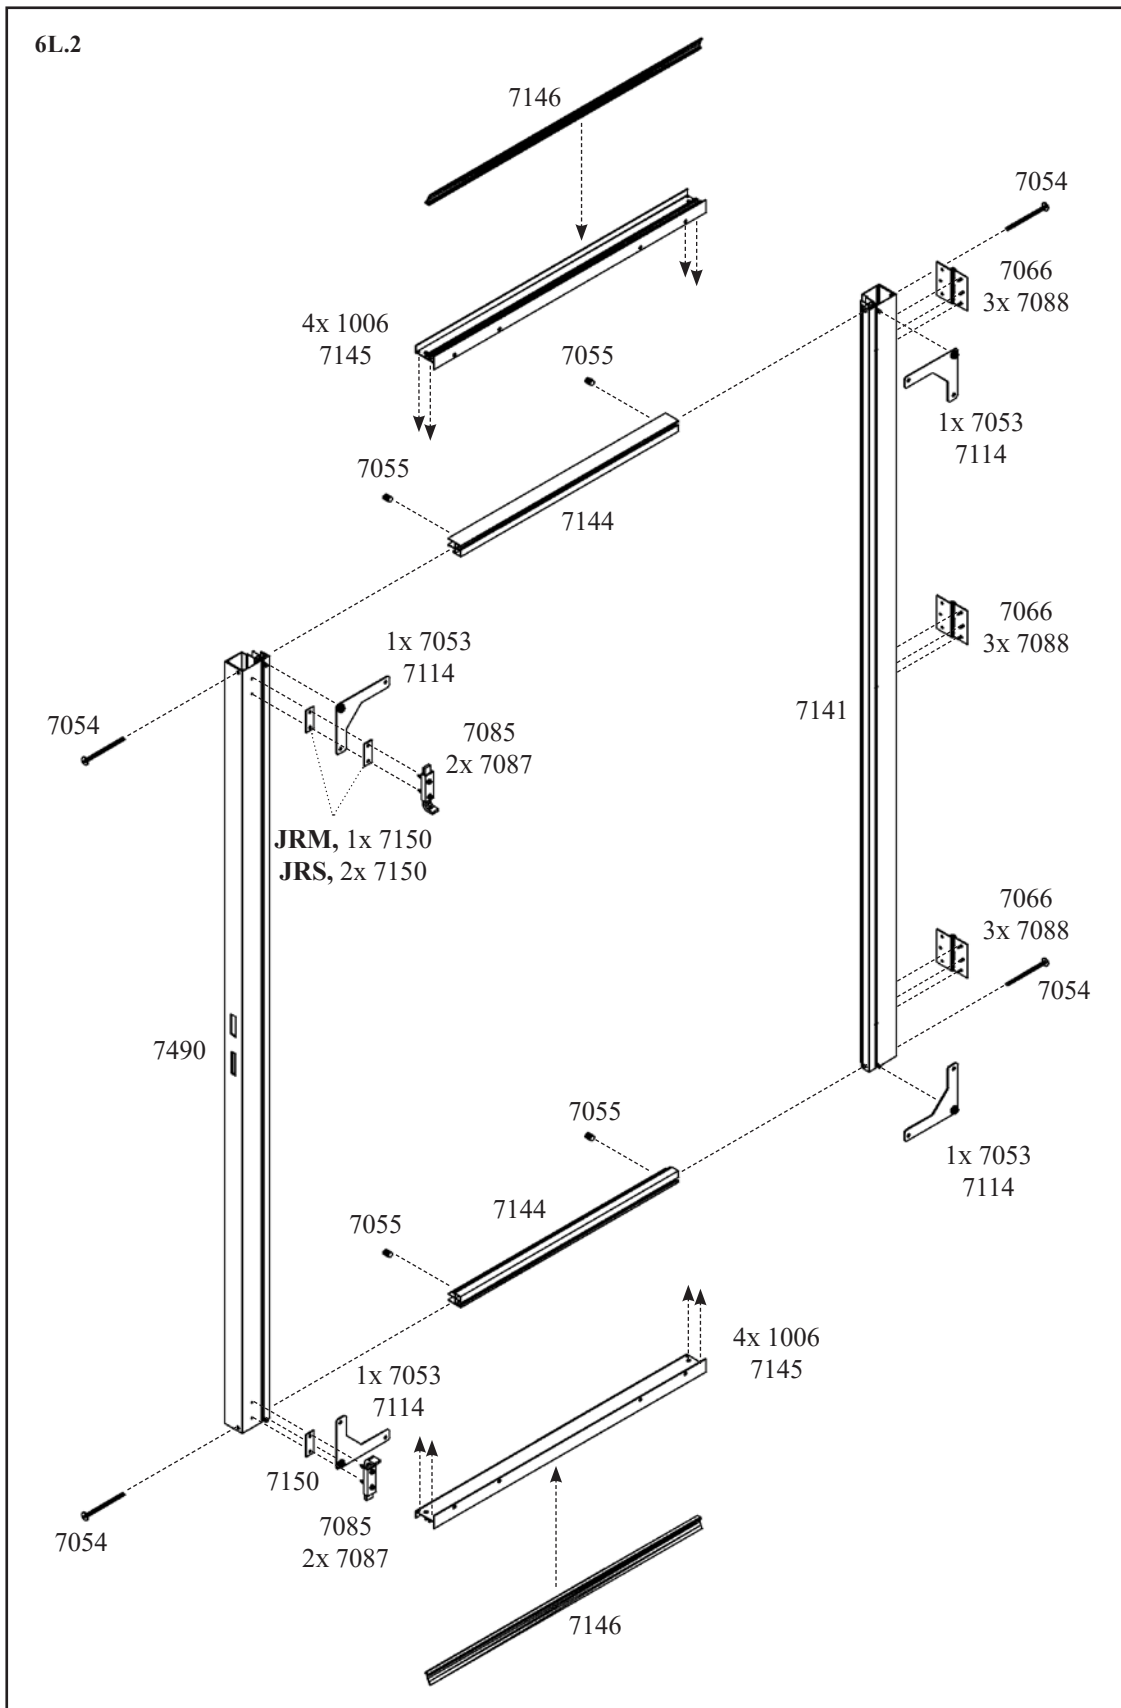

6L{F} - JRM, JRS,

VM0061-JR