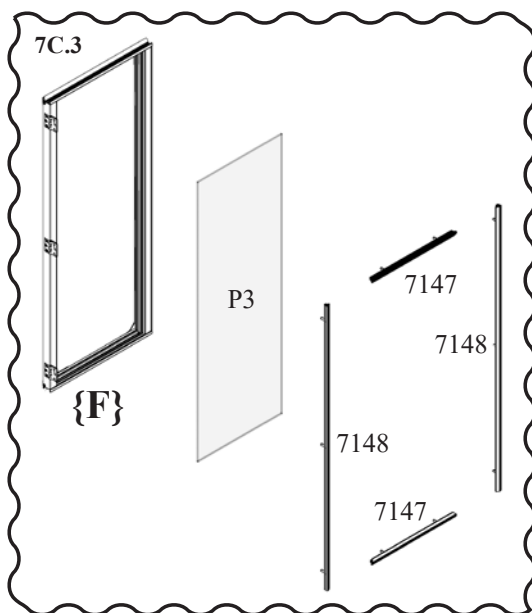

7C{K}/{L} - JRM, JRS,