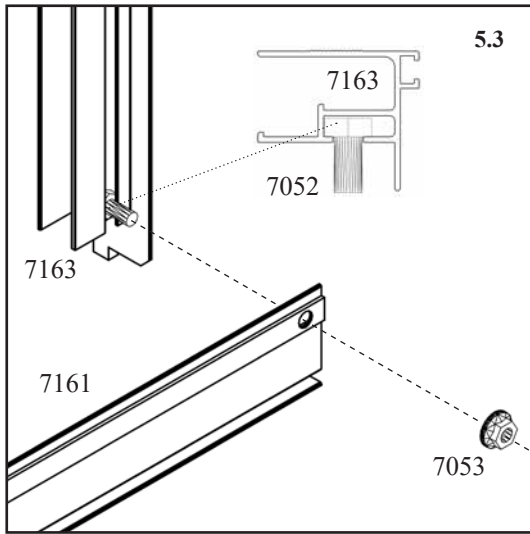

5.1
{E}

5	Sklo 4 mm		
	Díl č.	mm	
P4 	40000752	668 x 854	1x 3

5.2

5{E} - JRM, JRS,

5{E} - JRM, JRS,

5{E} - JRM, JRS,

6L{F} - JRM, JRS,

Dvěře / Dvere