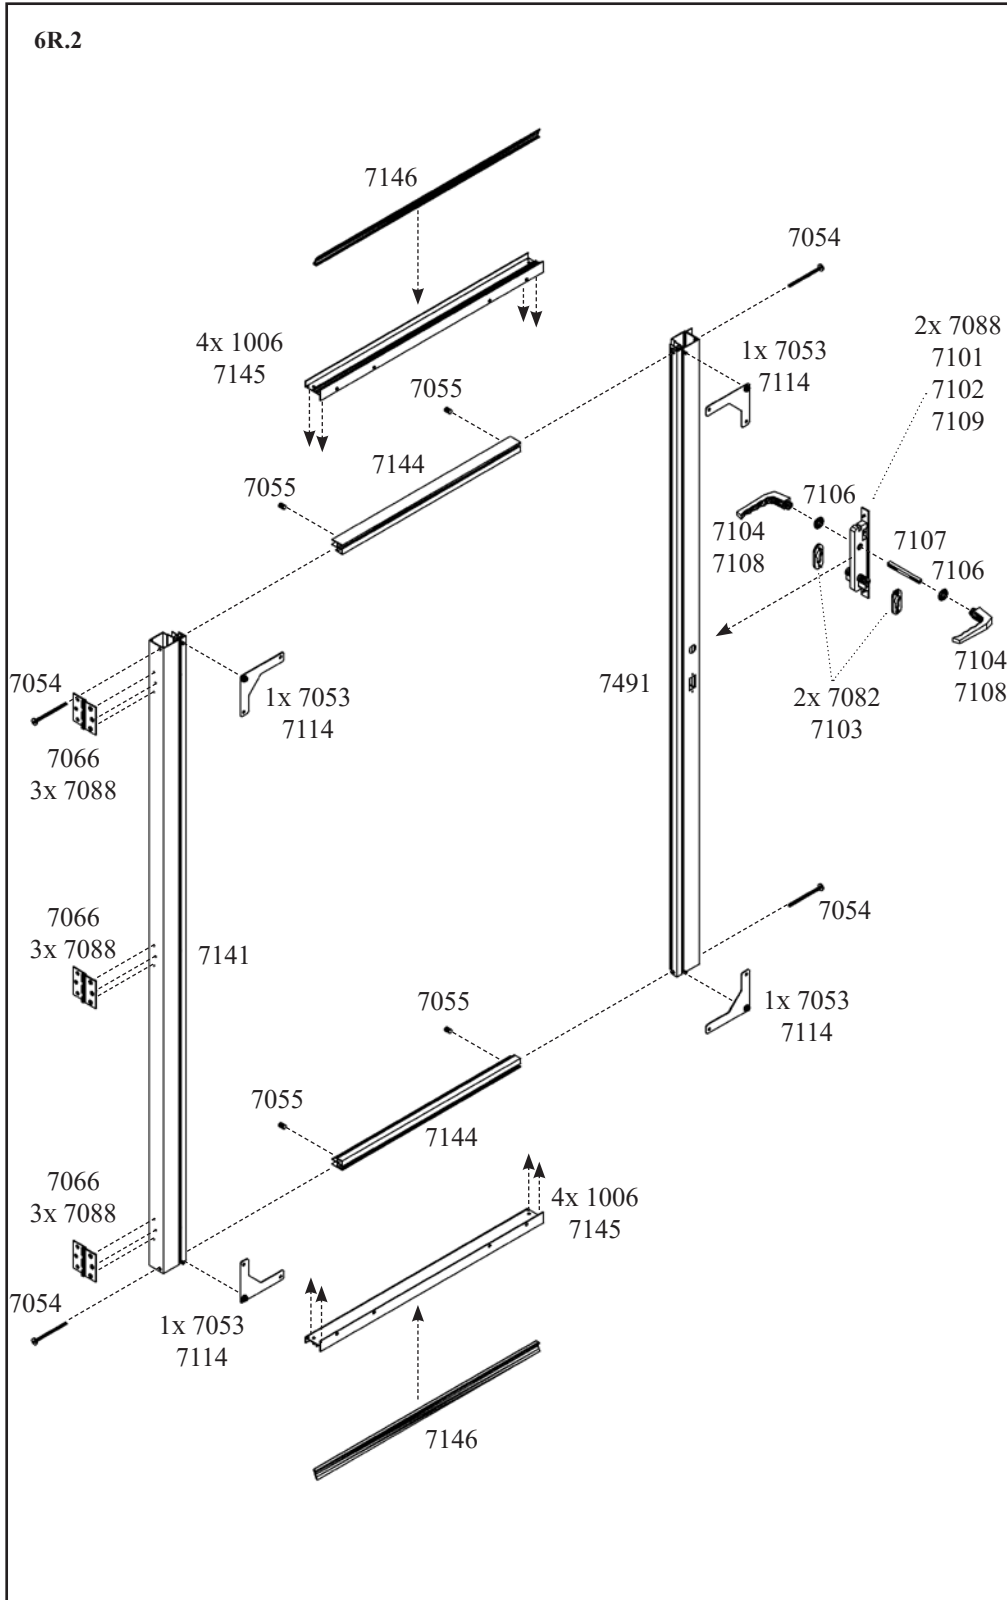

6R{G} - JRM, JRS,

VM0061-JR