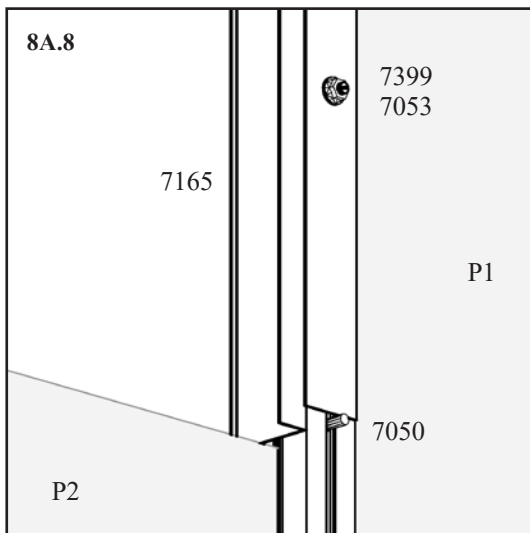

8A - JRM, JRS,