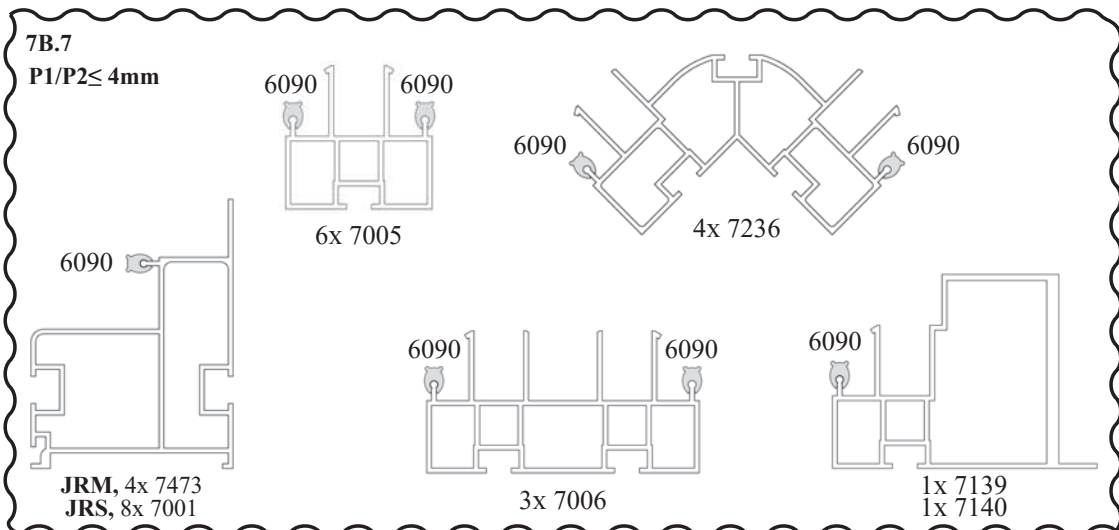

7B	Sklo		Množství
	Díl č.	mm	
P1 	367801	725 x 1790	11x
P2 	40000753	725 x 883	3x
Celkem			14x

7B{J} - JRM, JRS,

7B{J} - JRM, JRS,

7B{J} - JRM, JRS,

7B{J} - JRM, JRS,

7B.18

7C{K}/{L} - JRM, JRS,

Dveře / Dvere