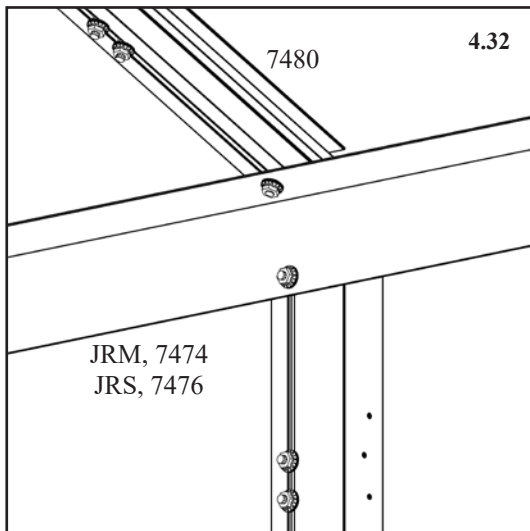

4{C}_2 - JRM, JRS,