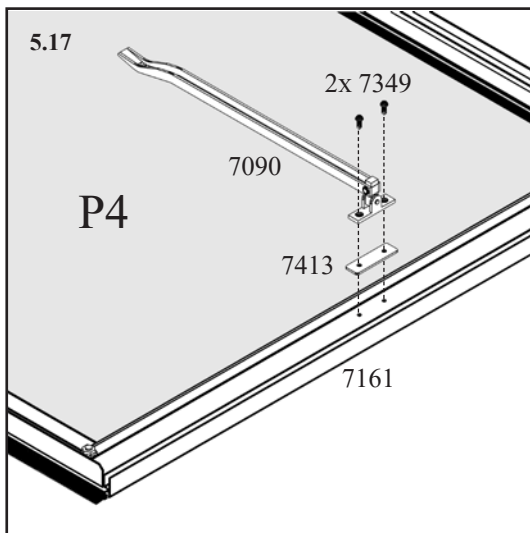

5.1
{E}

5	Sklo 4 mm		
	Díl č.	mm	
P4 	40000752	668 x 854	1x 3

5.2

5{E} - JRM, JRS,

5{E} - JRM, JRS,

5{E} - JRM, JRS,

6L{F} - JRM, JRS,

Dvěře / Dvere