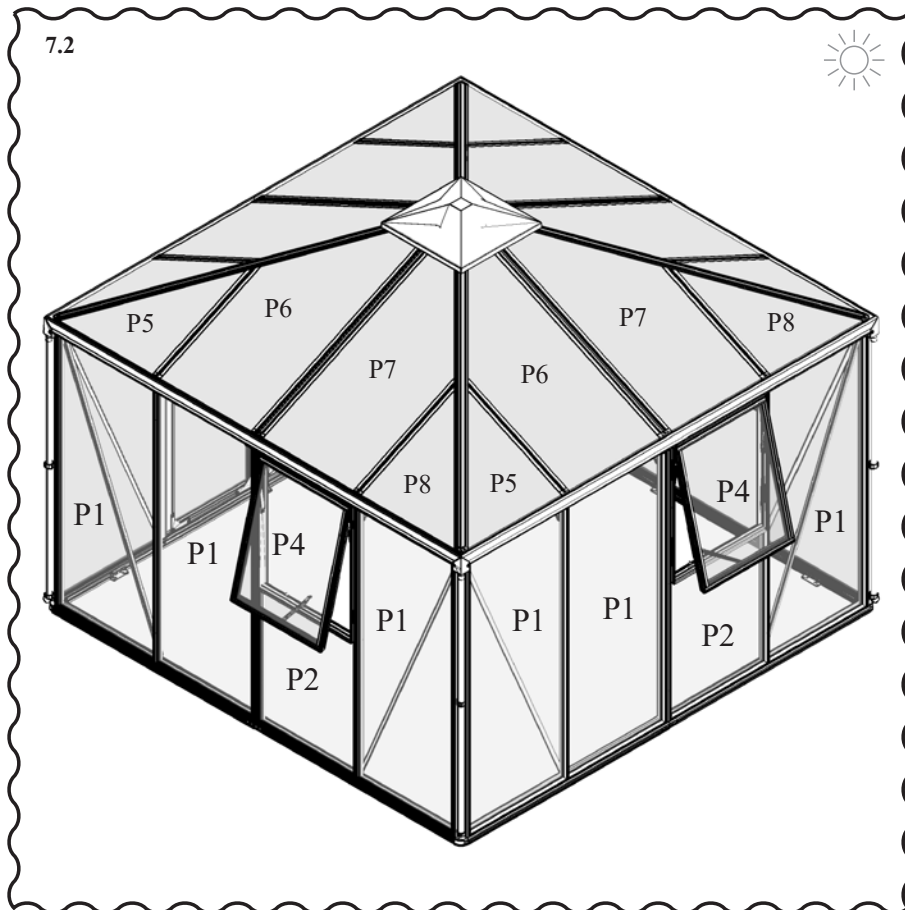

6R{G} - JRM, JRS,

VM0061-JR

6R{G} - JRM, JRS,

6R{G} - JRM, JRS,

7{J} & 8 - JRM, JRS,

7 & 8	Sklo		Sklo		Polykarbonát		Množství
	Díl č.	mm	4 mm		10 mm		
			Art. No.	mm	Díl č.	mm(±3mm)	
P1	367801	725 x 1790					11x
P2	40000753	725 x 883					3x
P3	367810	586 x 1694					2x
P4			40000752	668 x 854			3x
P5					40003456	747_0 x 0_826	4x
P6					40003457	725_142 x 845.5_1490	4x
P7					40003458	725_142 x 1490_845.5	4x
P8					40003459	747_0 x 826_0	4x
						Celkem	35x