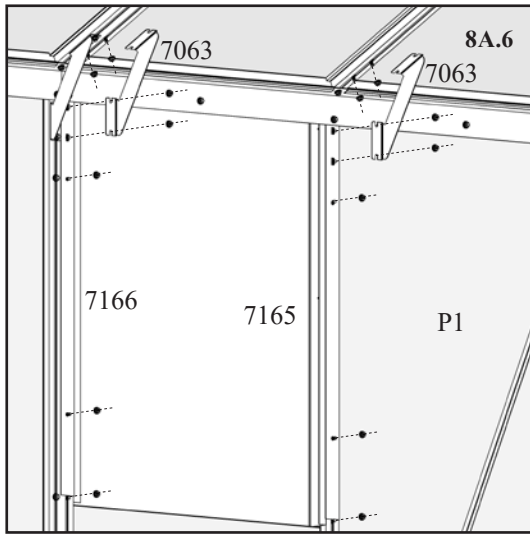

8A - JRM, JRS,