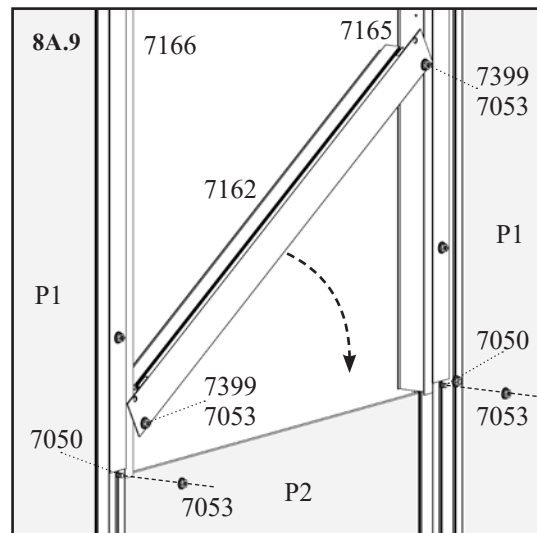

8A - JRM, JRS,