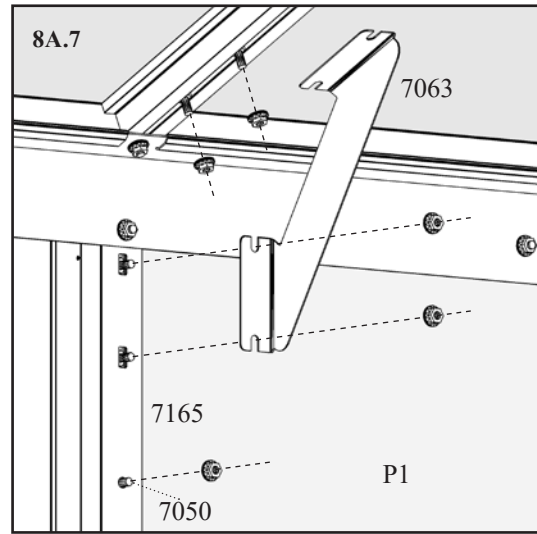

8A - JRM, JRS,