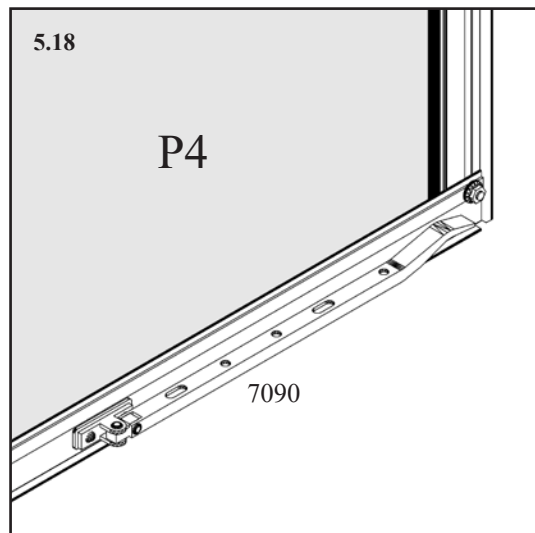

5.1
{E}

5	Sklo 4 mm		
	Díl č.	mm	
P4 	40000752	668 x 854	1x 3

5.2

5{E} - JRM, JRS,

5{E} - JRM, JRS,

5{E} - JRM, JRS,

6L{F} - JRM, JRS,

Dvěře / Dvere