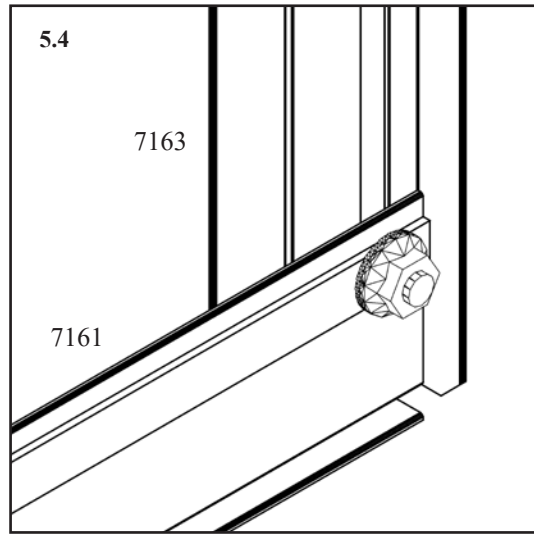

5.1
{E}

5	Sklo 4 mm		
	Díl č.	mm	
P4 	40000752	668 x 854	1x 3

5.2

5{E} - JRM, JRS,

5{E} - JRM, JRS,

5{E} - JRM, JRS,

6L{F} - JRM, JRS,

Dvěře / Dvere