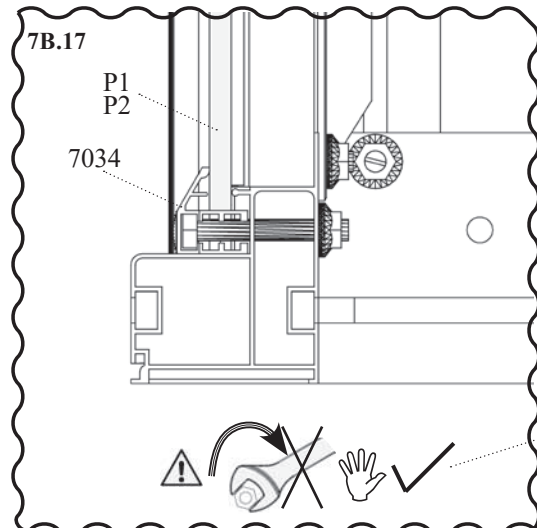

7B	Sklo		Množství
	Díl č.	mm	
P1 	367801	725 x 1790	11x
P2 	40000753	725 x 883	3x
Celkem			14x

7B{J} - JRM, JRS,

7B{J} - JRM, JRS,

7B{J} - JRM, JRS,

7B{J} - JRM, JRS,

7B.18

7C{K}/{L} - JRM, JRS,

Dveře / Dvere