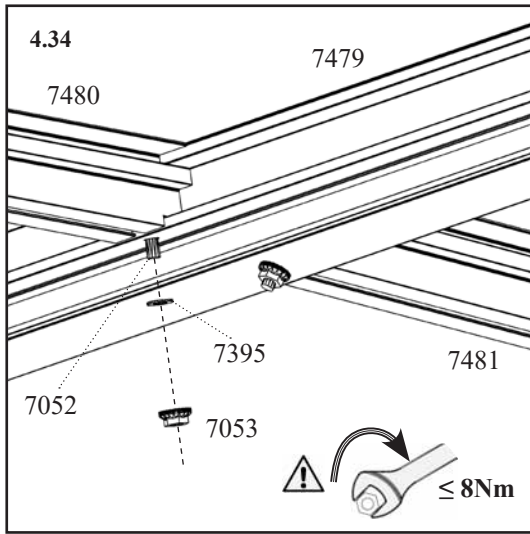

4{C}_2 - JRM, JRS,